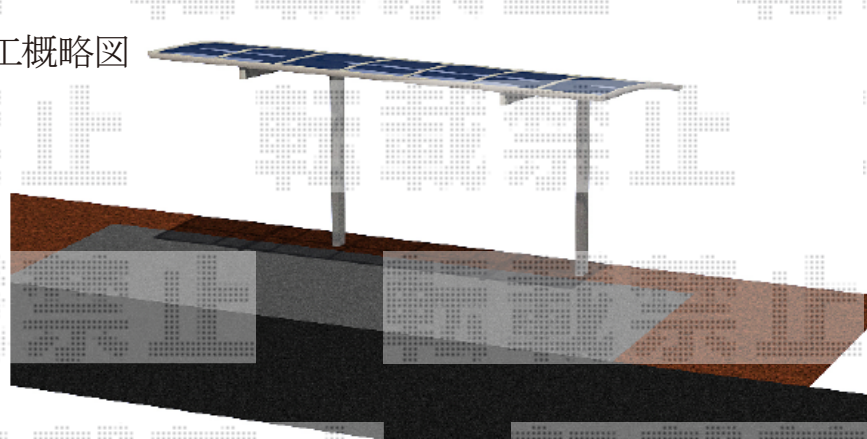

カーポート 施工概略図

YKK AP レイナポートグラン 積雪~20cm対応  
幅= 2,400mm  
奥行= 5,052mm  
色: プラチナステン  
屋根材: 熱線遮断ポリカーボネート (アースブルーマット調)  
柱仕様: 標準柱仕様 (有効高 約2,000mm)

※2台とも同じ仕様です。