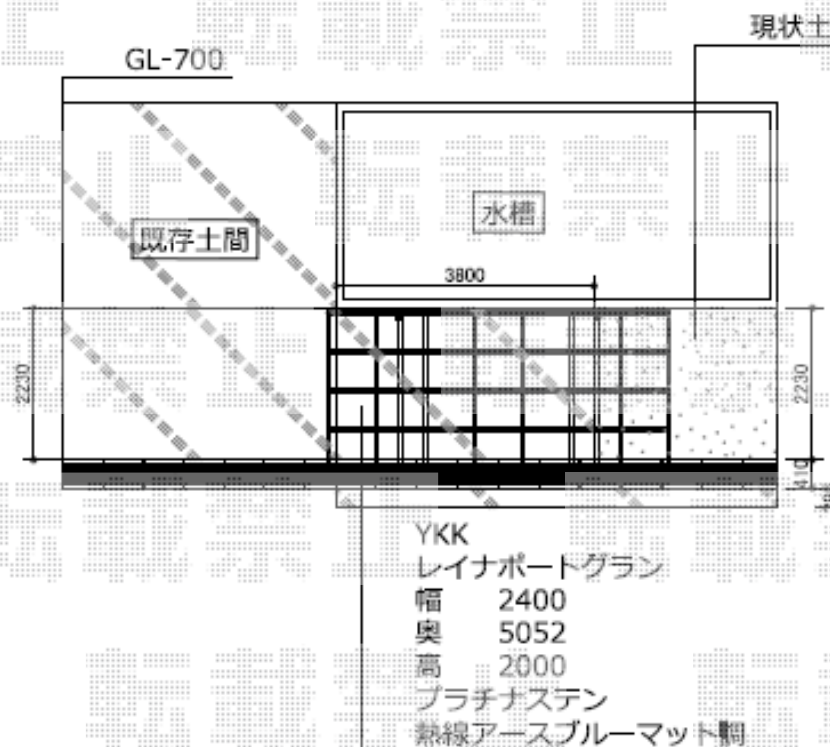

カーポート 施工概略図

YKK AP レイナポートグラン 積雪~20cm対応  
幅= 2,400mm  
奥行= 5,052mm  
色: プラチナステン  
屋根材: 熱線遮断ポリカーボネート (アースブルーマット調)  
柱仕様: 標準柱仕様 (有効高 約2,000mm)

※2台とも同じ仕様です。