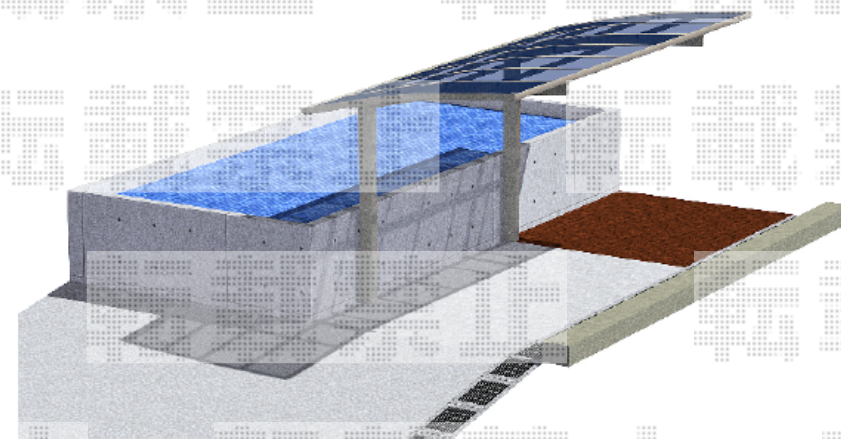

カーポート 施工概略図

YKK AP レイナポートグラン 積雪~20cm対応  
幅= 2,400mm  
奥行= 5,052mm  
色: プラチナステン  
屋根材: 熱線遮断ポリカーボネート (アースブルーマット調)  
柱仕様: 標準柱仕様 (有効高 約2,000mm)

※2台とも同じ仕様です。