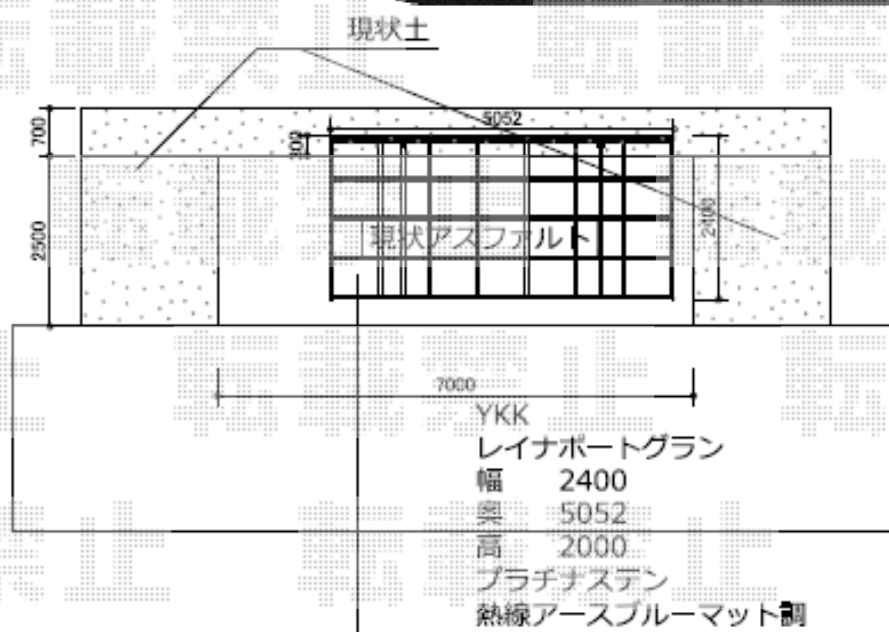

カーポート 施工概略図

YKK AP レイナポートグラン 積雪~20cm対応  
幅= 2,400mm  
奥行= 5,052mm  
色: プラチナステン  
屋根材: 熱線遮断ポリカーボネート (アースブルーマット調)  
柱仕様: 標準柱仕様 (有効高 約2,000mm)

※2台とも同じ仕様です。