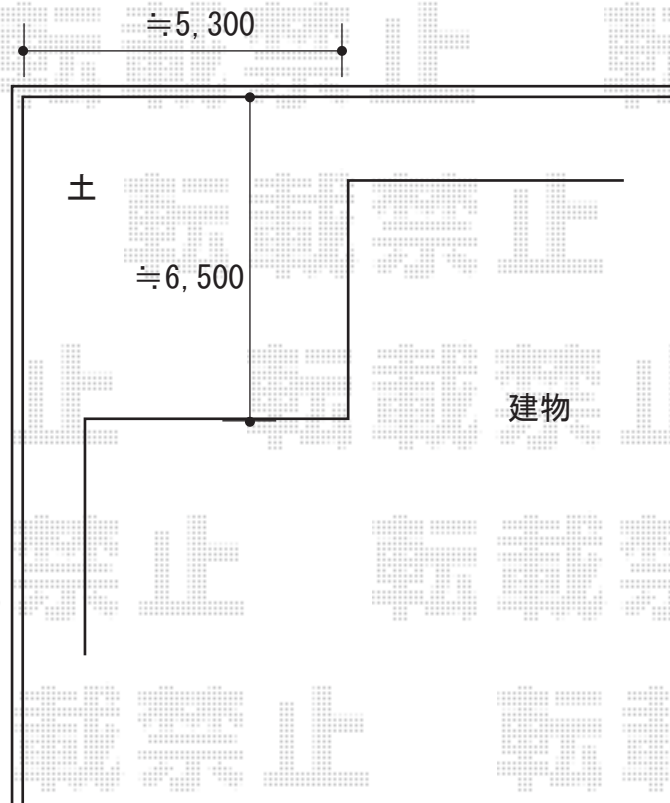

カーポート 施工概略図

YKK AP レイナツインポートグラン 積雪～20cm対応
幅= 3,622mm
奥行= 5,052mm
色： カームブラック
屋根材： 熱線遮断ポリカーボネート（アースブルーマット調）
柱仕様： 標準柱仕様（有効高 約2,000mm）

2019-4-601194

担当者

村上（公）