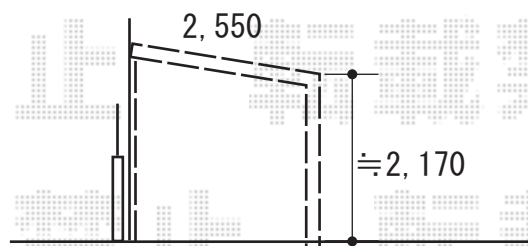

カーポート 施工概略図

YKK AP レイナポートグラン 積雪～20cm対応

幅= 2,550mm

奥行= 5,052mm

色： ホワイト

屋根材： 熱線遮断ポリカーボネート（アースブルーマット調）

柱仕様： ハイルーフ柱仕様（有効高 約2,350mm）

YKK AP レイナポートグラン 着脱式サポート柱+屋根ふき材補強部品

<サポート柱>色： ホワイト

<サポート柱>柱仕様： 標準・ハイルーフ兼用

<サポート柱>入り数： 2本入り×1セット

<屋根ふき材補強部品>色： カームブラック*1色のみ

<屋根ふき材補強部品>入り数： 8個入り×1セット

2019-4-601218

担当者

新西