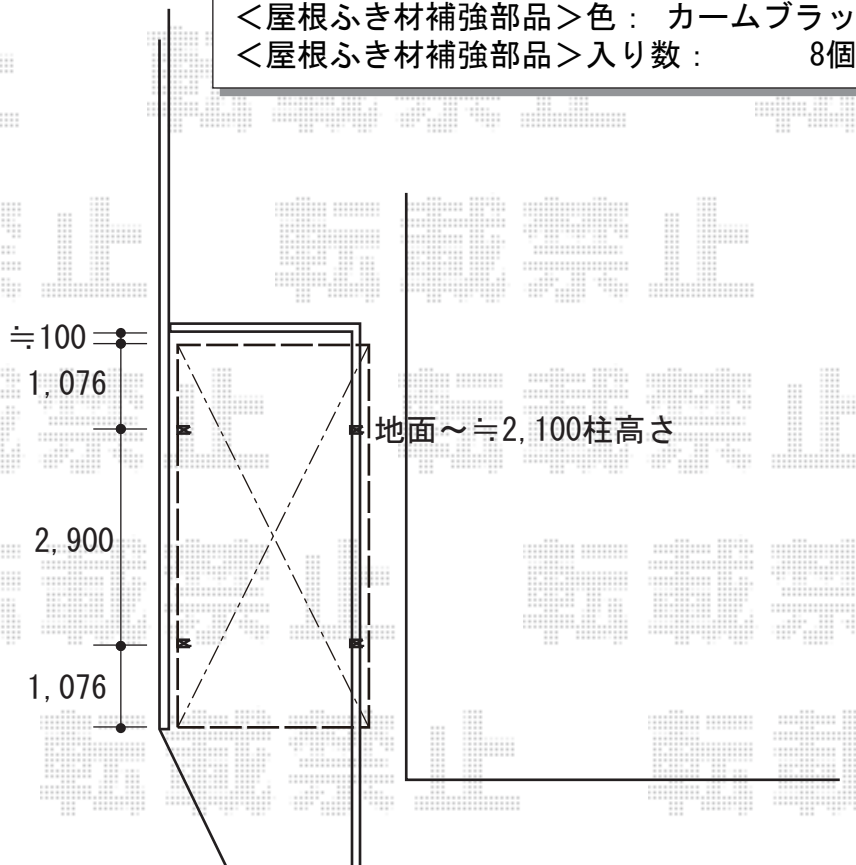

カーポート 施工概略図

YKK AP レイナポートグラン 積雪～20cm対応

幅= 2,550mm

奥行= 5,052mm

色： ホワイト

屋根材： 熱線遮断ポリカーボネート（アースブルーマット調）

柱仕様： ハイルーフ柱仕様（有効高 約2,350mm）

YKK AP レイナポートグラン 着脱式サポート柱+屋根ふき材補強部品

<サポート柱>色： ホワイト

<サポート柱>柱仕様： 標準・ハイルーフ兼用

<サポート柱>入り数： 2本入り×1セット

<屋根ふき材補強部品>色： カームブラック*1色のみ

<屋根ふき材補強部品>入り数： 8個入り×1セット

2019-4-601218

担当者

新西