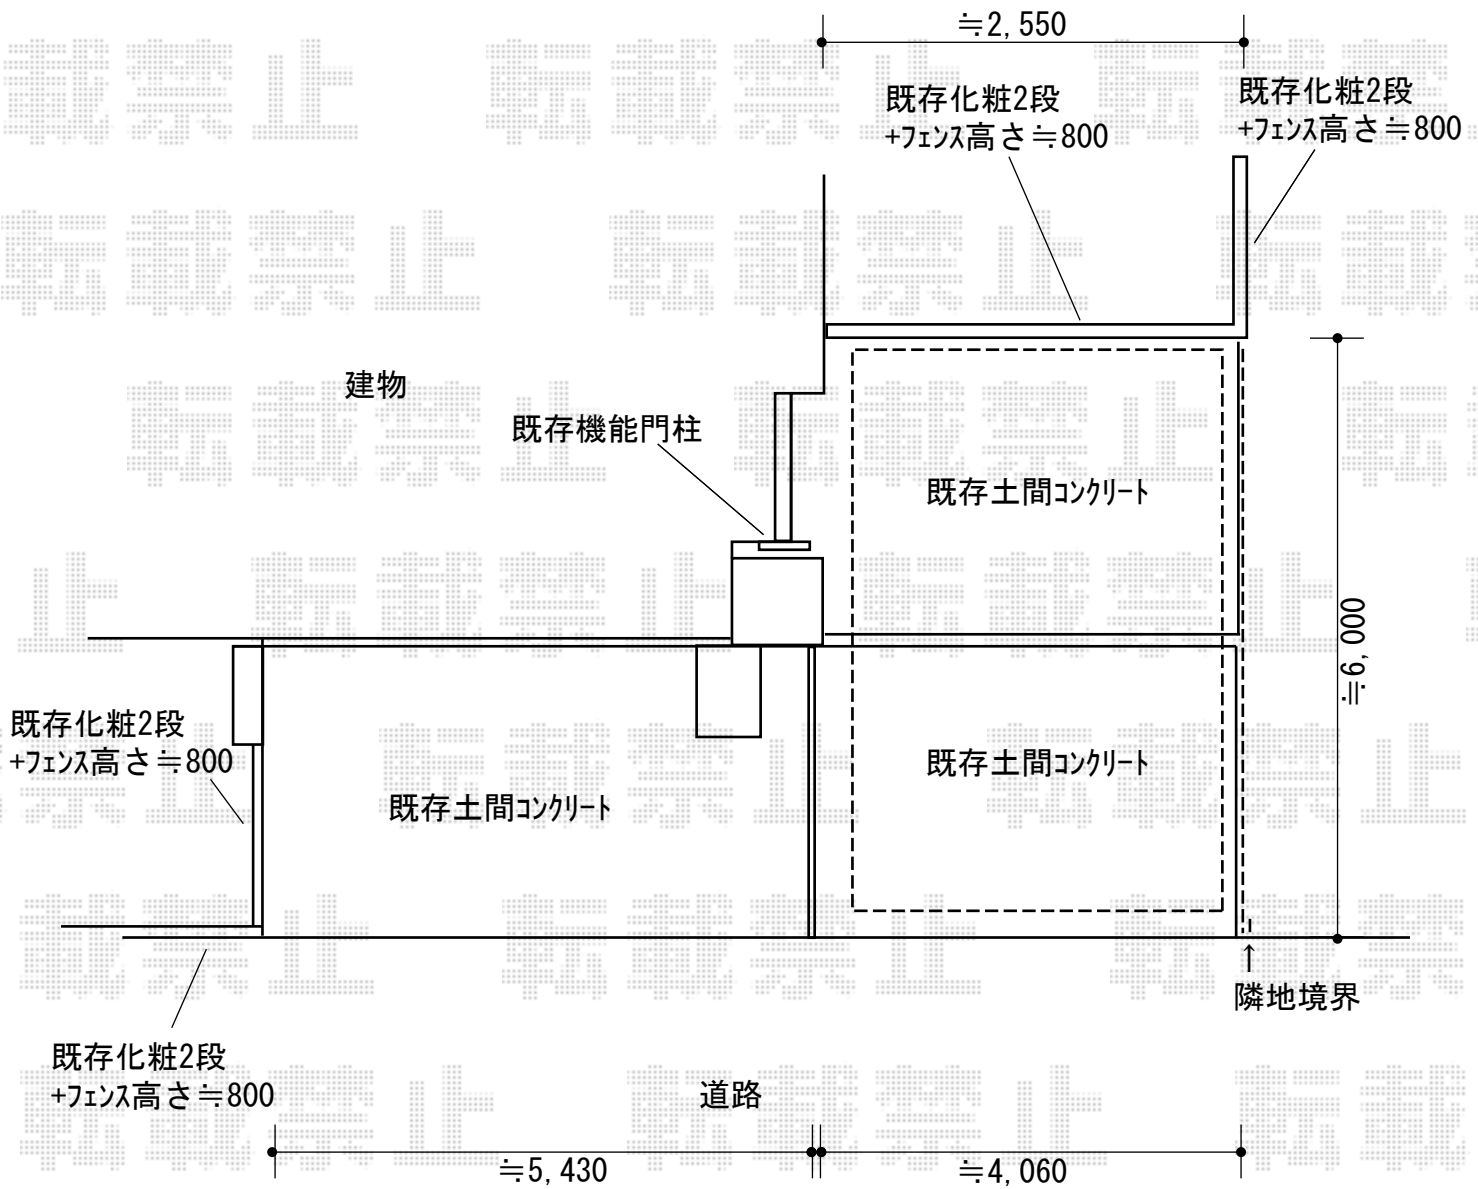

カーポート・フェンス 施工概略図

YKK AP レイナポートグラン 積雪～20cm対応
 幅= 2,400mm 奥行= 5,400mm 色: ピュアシルバー
 屋根材: ポリカーボネート (トーマイマット)
 柱仕様: ハイルフ柱仕様 (有効高 約2,350mm)

YKK AP レイナポートグラン 着脱式サポート 標準・ハイルフ兼用 2本入り×1セット
 色: ピュアシルバー

三協アルミ ユメッシュHR型 フリー支柱タイプ
 本体1枚 (W×H) = (1,991×720mm) × 3枚
 スチール支柱: 2008用× 3本
 小口キャップ: 2008用× 1セット
 色: サンシルバー