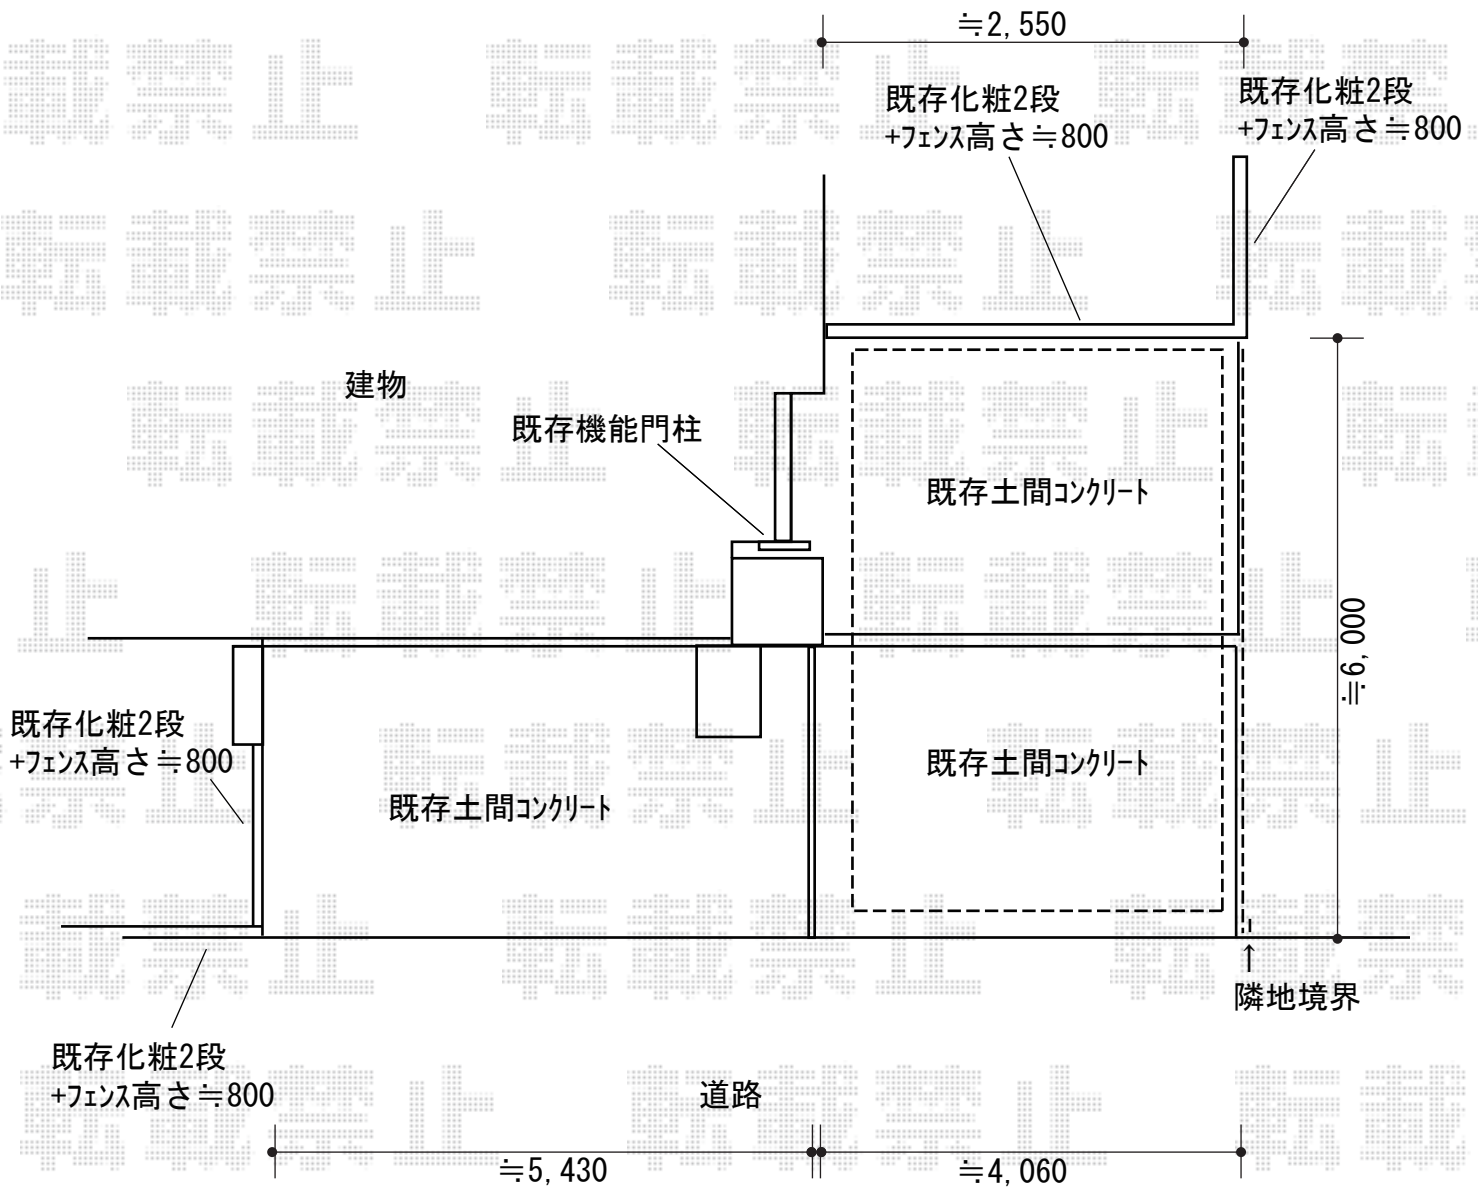

カーポート・フェンス 施工概略図

YKK AP レイナポートグラン 積雪～20cm対応
 幅= 2,400mm 奥行= 5,400mm 色: ピュアシルバー
 屋根材: ポリカーボネート (トーマイマット)
 柱仕様: ハイルフ柱仕様 (有効高 約2,350mm)

YKK AP レイナポートグラン 着脱式サポート 標準・ハイルフ兼用 2本入り×1セット
 色: ピュアシルバー

三協アルミ ユメッシュHR型 フリー支柱タイプ
 本体1枚 (W×H) = (1,991×720mm) × 3枚
 スチール支柱: 2008用× 3本
 小口キャップ: 2008用× 1セット
 色: サンシルバー