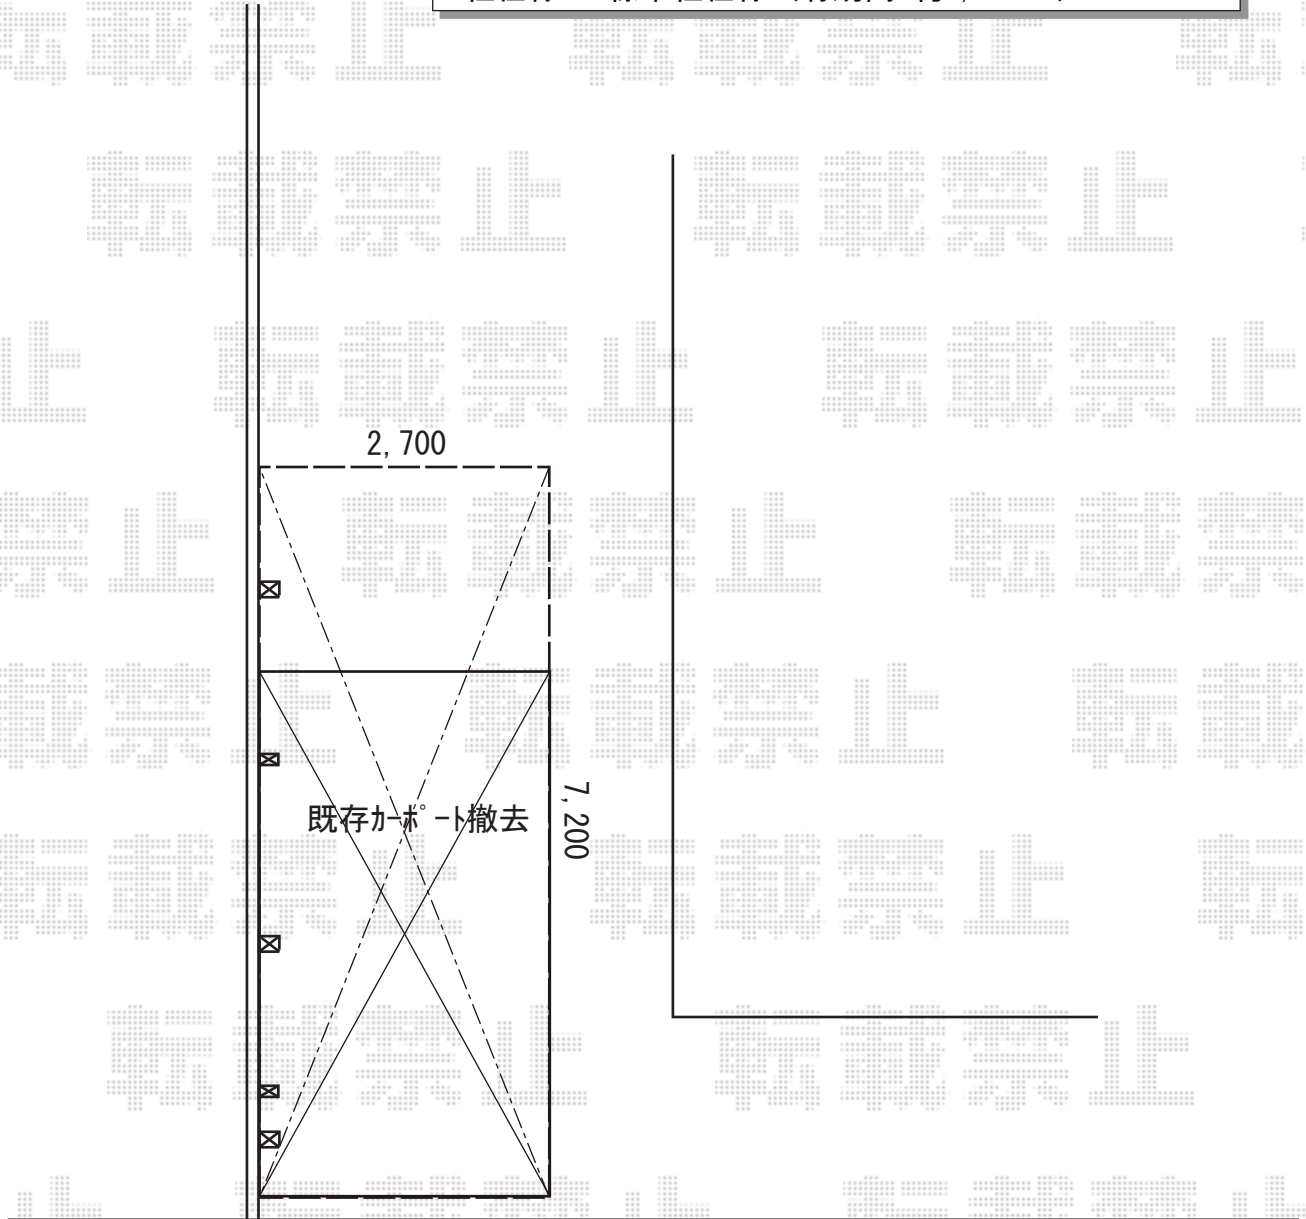

カーポート 施工概略図

YKK AP レイナポートグラン 延長 積雪~20cm対応
幅= 2,700mm
奥行= 7,200mm
色: ブラウン
屋根材: 熱線遮断ポリカーボネート(クリアマット)
柱仕様: 標準柱仕様(有効高 約2,000mm)

2019-4-601361

担当者

伊野