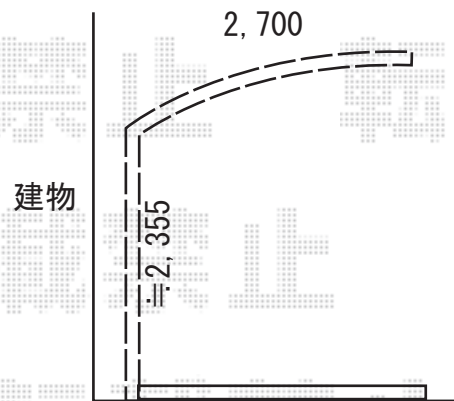

カーポート 施工概略図

YKK AP レイナポートグラン 積雪~20cm対応
幅= 2,700mm
奥行= 5,768mm
色: ホワイト
屋根材: 熱線遮断ポリカーボネート(クリアマット)
柱仕様: ハイルフ柱仕様 (有効高 約2,350mm)

2019-4-601528

担当者

伊野