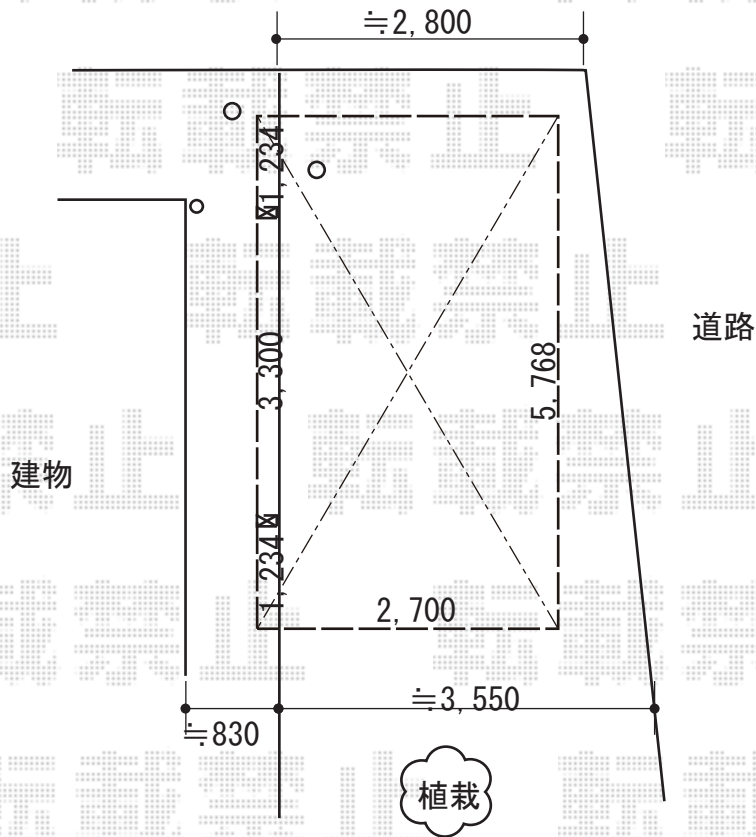

カーポート 施工概略図

YKK AP レイナポートグラン 積雪~20cm対応
幅= 2,700mm
奥行= 5,768mm
色: ホワイト
屋根材: 熱線遮断ポリカーボネート(クリアマット)
柱仕様: ハイルフ柱仕様 (有効高 約2,350mm)

2019-4-601528

担当者

伊野