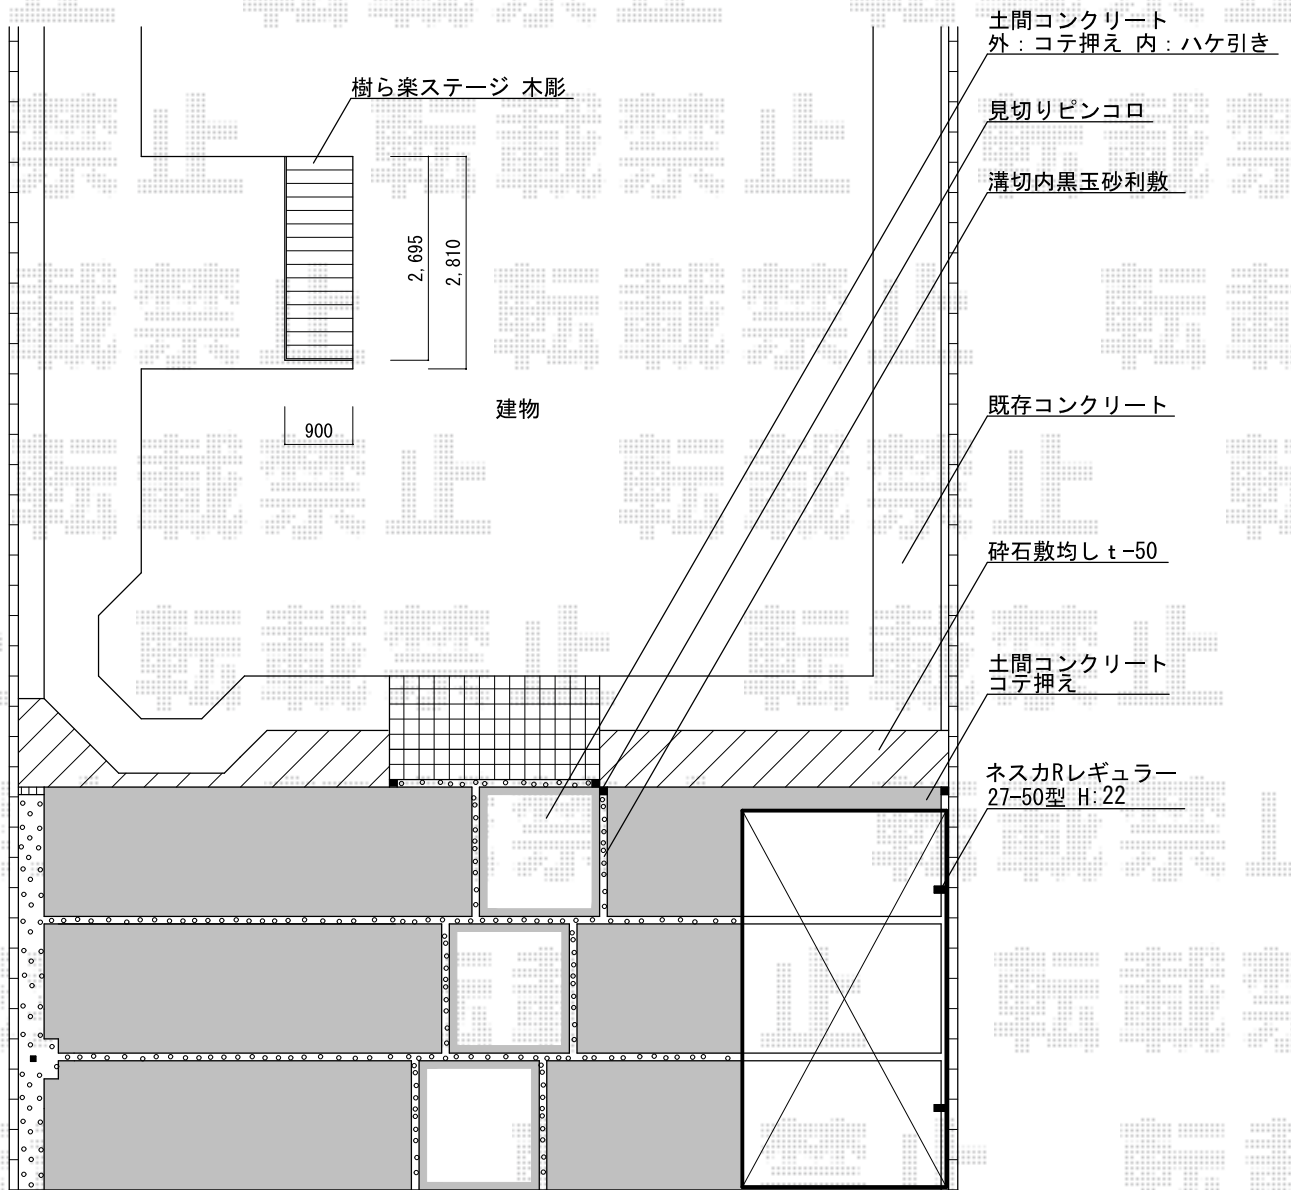

カーポート+ウッドデッキ 施工概略図

LIXIL ネスカR (ラウンドスタイル) 積雪~20cm対応

幅= 2,701mm

奥行= 4,980mm

色: シャイングレー

屋根材: ポリカーボネート (クリアブルー)

柱仕様: 標準柱仕様 (有効高 約2,200mm)

LIXIL (TOEX) 樹ら楽ステージ 木彫

間口= 1.5間(2,726mm)

出幅= 3尺(916mm)

色: クリエタークR

床板: 標準(溝なし)/縦貼り

幕板: 幕板B (薄) *外観左側入隅部幕板なし

束柱: 束柱Aセット(550mm) (色: オータムブラウン)

2019-4-601635

担当者