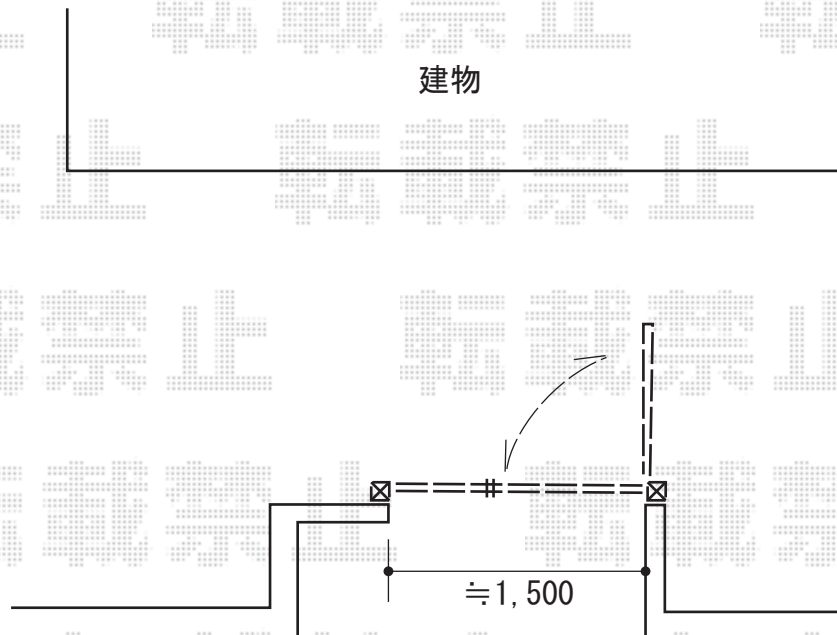

門扉 施工概略図

LIXIL (TOEX) ジオーナ門扉 B4型 両開き親子 エントリーシステム タッチキー 柱使用
扉幅 = 500+900mm
扉高 = 1,400mm
色 : 【仮】シャイングレー *アルミ色
錠 : プッシュプルST親子錠 (色 : 【未定】)
開き : 内開き/勝手【未定】
エントリーシステム : タッチキー使用
追加部材 : 【仮】ワイヤレス解錠ユニット

2019-4-601841