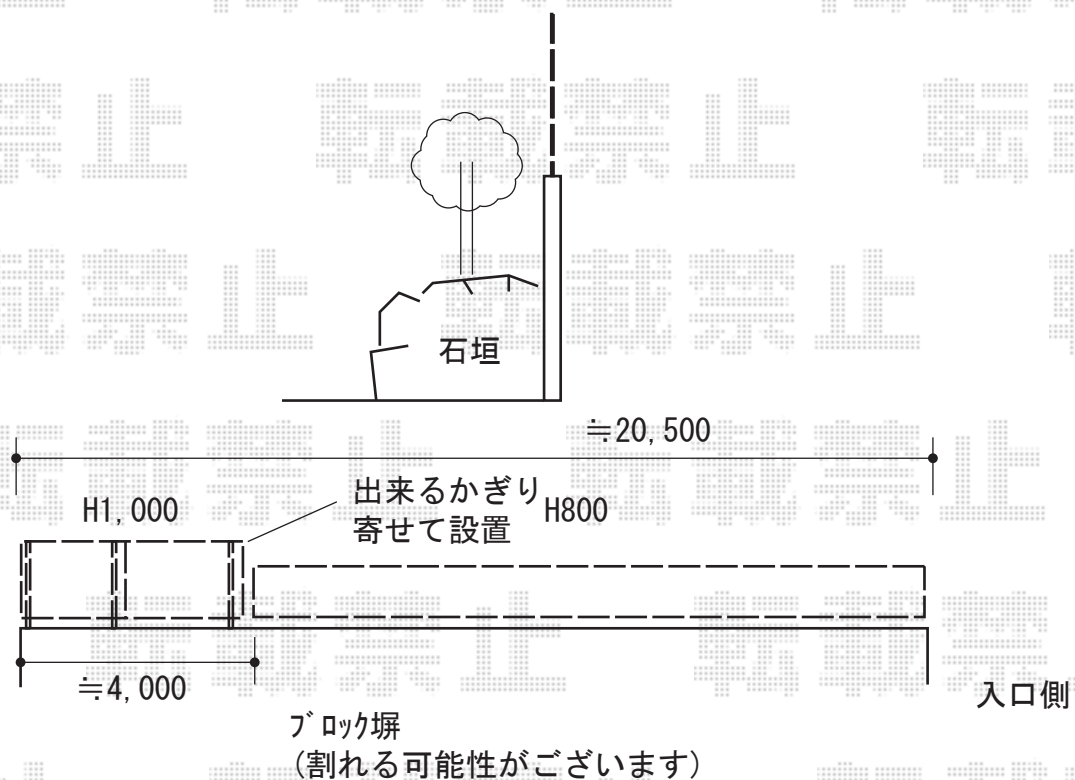

## フェンス 施工概略図

LIXIL ハイミレーヌR4型フェンス フリーポールタイプ  
本体 (W×H) = T-8 (1,975.5×720mm) × 9枚  
柱 : T-8 × 10本  
部品セット : T-8 × 10セット  
端部キャップB : T-8 × 1セット  
色 : シャイングレー

LIXIL ハイミレーヌR6型フェンス フリーポールタイプ  
本体 (W×H) = T-10 (1,975.5×920mm) × 2枚  
柱 : T-10 × 3本  
部品セット : T-10 × 3セット  
端部キャップA : T-10 × 1セット  
色 : シャイングレー