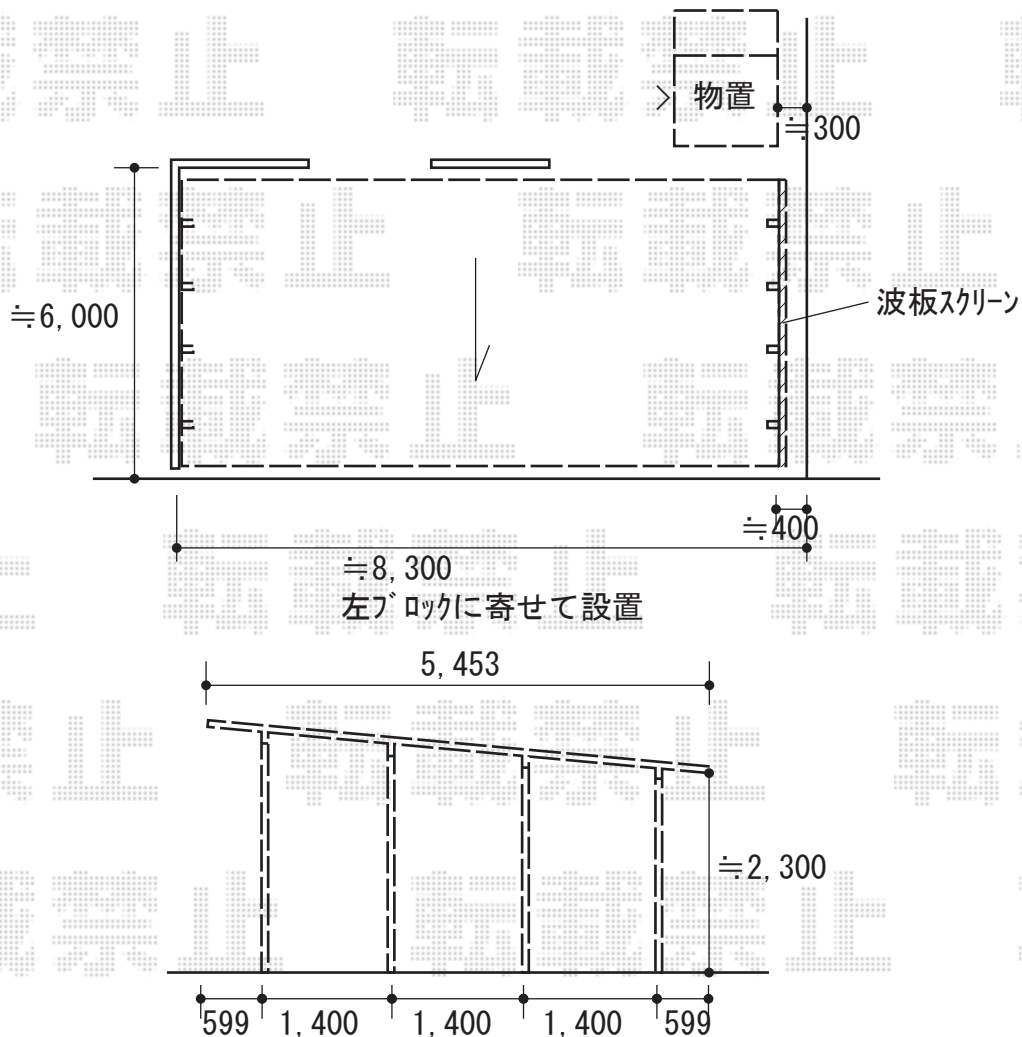

物置・カーポート 施工概略図

タクボ物置 Mr.ストックマン プラスアルファ 多雪型 (TP-S3722)
 間口= 3,715mm
 奥行= 2,290mm
 高さ= 2,110mm
 色: カーボンブラウン
 屋根タイプ: 標準型
 耐荷重タイプ: 多雪型
 棚タイプ: 背面棚タイプ

LIXIL(トステム) テリオスポートIII 3000 3台用 角柱8本柱 積雪~100cm対応
 幅= 7,884mm
 奥行= 5,453mm
 色: オータムブラウン
 屋根材: スチール折板 (ペフ無) ※価格別途
 柱仕様: 標準柱仕様 (有効高 約2,300mm)
 横材: 無

LIXIL(トステム) 【外観右側】 テリオスポートIII サイドパネル (波板)
 奥行サイズ: 55用
 柱仕様: 標準柱仕様/角柱4本柱 (間柱: 無)
 色: オータムブラウン
 パネル材: ポリカーボネート波板 (色: ブラウンスモーク) ※価格別途

2019-4-601961

担当者

稲坂