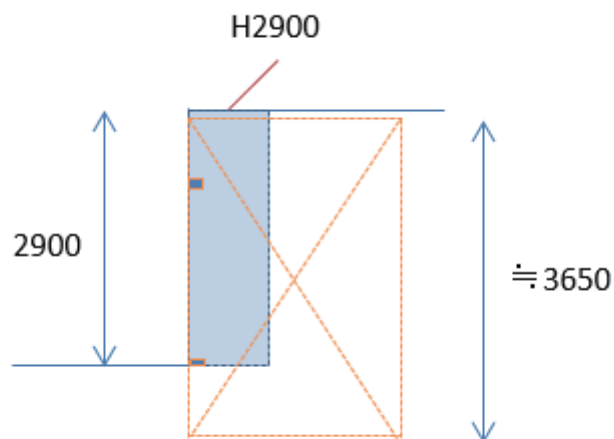

## カーポート 施工概略図

YKK AP レイナポートグラン 積雪～20cm 対応

幅 = 2,400mm

奥行 = 5,052mm

色 : プラチナステン

屋根材 : 熱線遮断ポリカーボネート (クリアマット)

柱仕様 : ハイルフ柱仕様 (有効高 約 2,350mm)

2019-4-602038