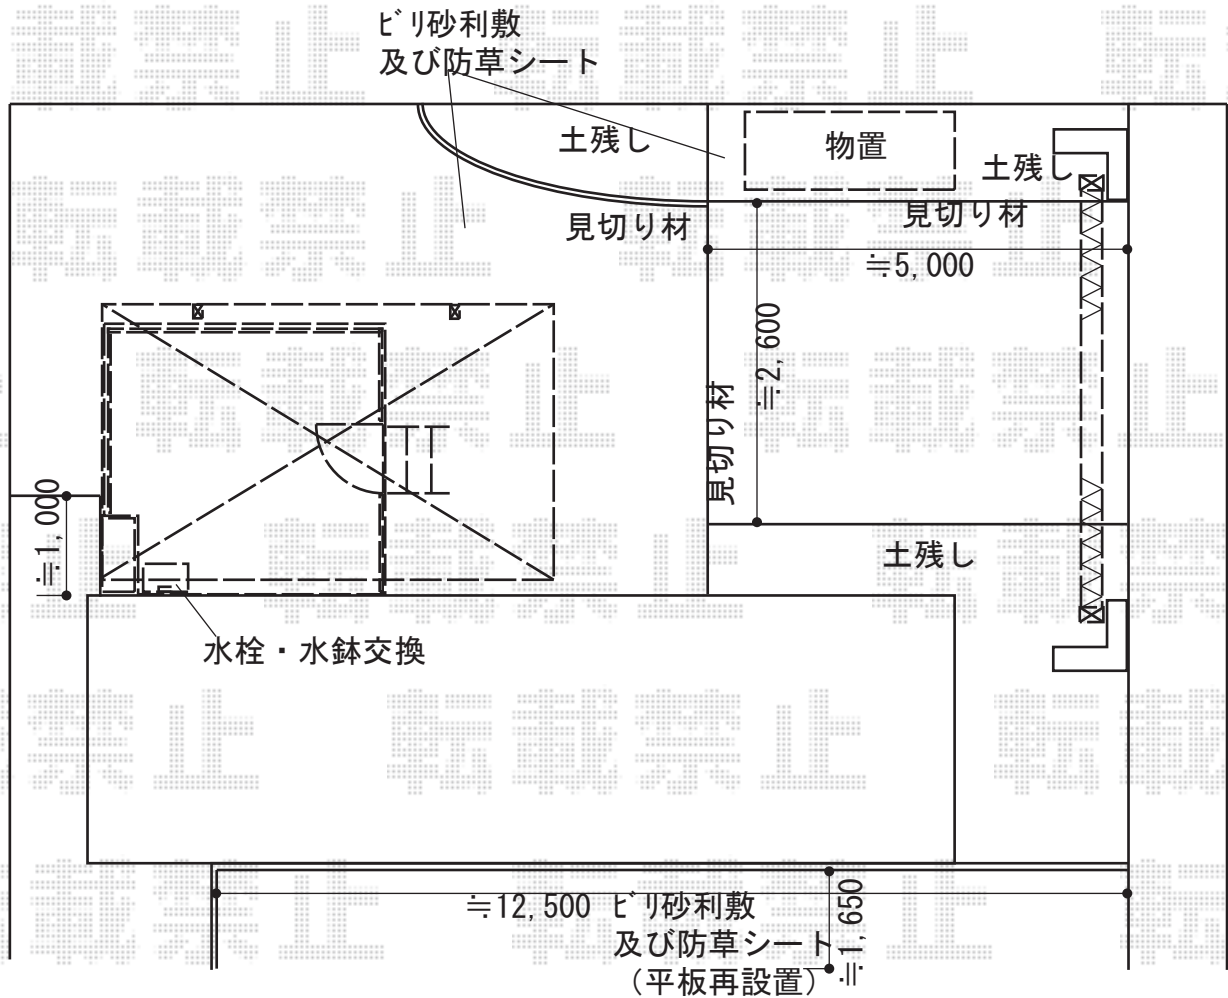

YKK AP 【ご提案/仮】レイナポートグラン 積雪~20cm対応
 幅 = 3,000mm 奥行 = 5,052mm 色: ブラウン
 屋根材: 熱線遮断ポリカーポネート (色: クリア マット)
 柱仕様: ハイルフ柱仕様 (有効高 約2,350mm)

YKK AP リウッドデッキ 200
 間口 = 3,051mm 出幅 = 10尺 (3,020mm)
 色: ナチュラルブラウン 床板: 縦貼り 幕板: 標準幕板
 束柱: Tタイプ (400~550mm) (色: カームブラック)

イナバ物置 シンプリー 一般型 1940×755×1903
 間口 = 1,940mm 奥行 = 755mm 高さ = 1,903mm
 色: アンティークローズ 屋根タイプ: 標準型
 耐荷重タイプ: 一般型 棚タイプ: 長もの収納タイプ
 数量: 1台

2019-4-602057

担当者

内田