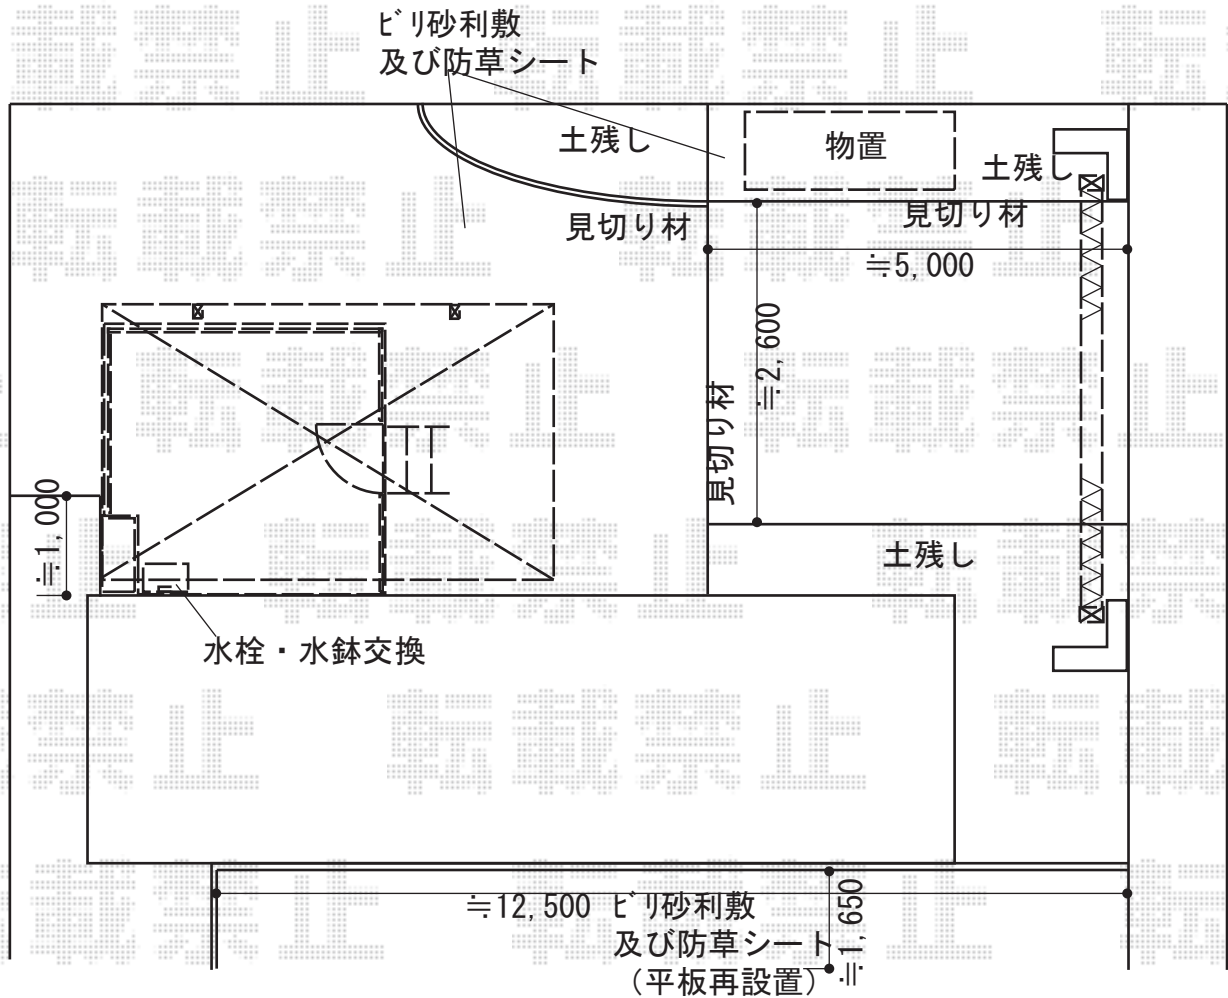

YKK AP 【ご提案/仮】レイナポートグラン 積雪~20cm対応  
 幅= 3,000mm 奥行= 5,052mm 色: ブラウン  
 屋根材: 熱線遮断ポリカーポネート (色: クリア マット)  
 柱仕様: ハイルフ柱仕様 (有効高 約2,350mm)

YKK AP リウッドデッキ 200  
 間口= 3,051mm 出幅= 10尺 (3,020mm)  
 色: ナチュラルブラウン 床板: 縦貼り 幕板: 標準幕板  
 束柱: Tタイプ (400~550mm) (色: カームブラック)

イナバ物置 シンプリー 一般型 1940×755×1903  
 間口= 1,940mm 奥行= 755mm 高さ= 1,903mm  
 色: アンティークローズ 屋根タイプ: 標準型  
 耐荷重タイプ: 一般型 棚タイプ: 長もの収納タイプ  
 数量: 1台

2019-4-602057

担当者

内田