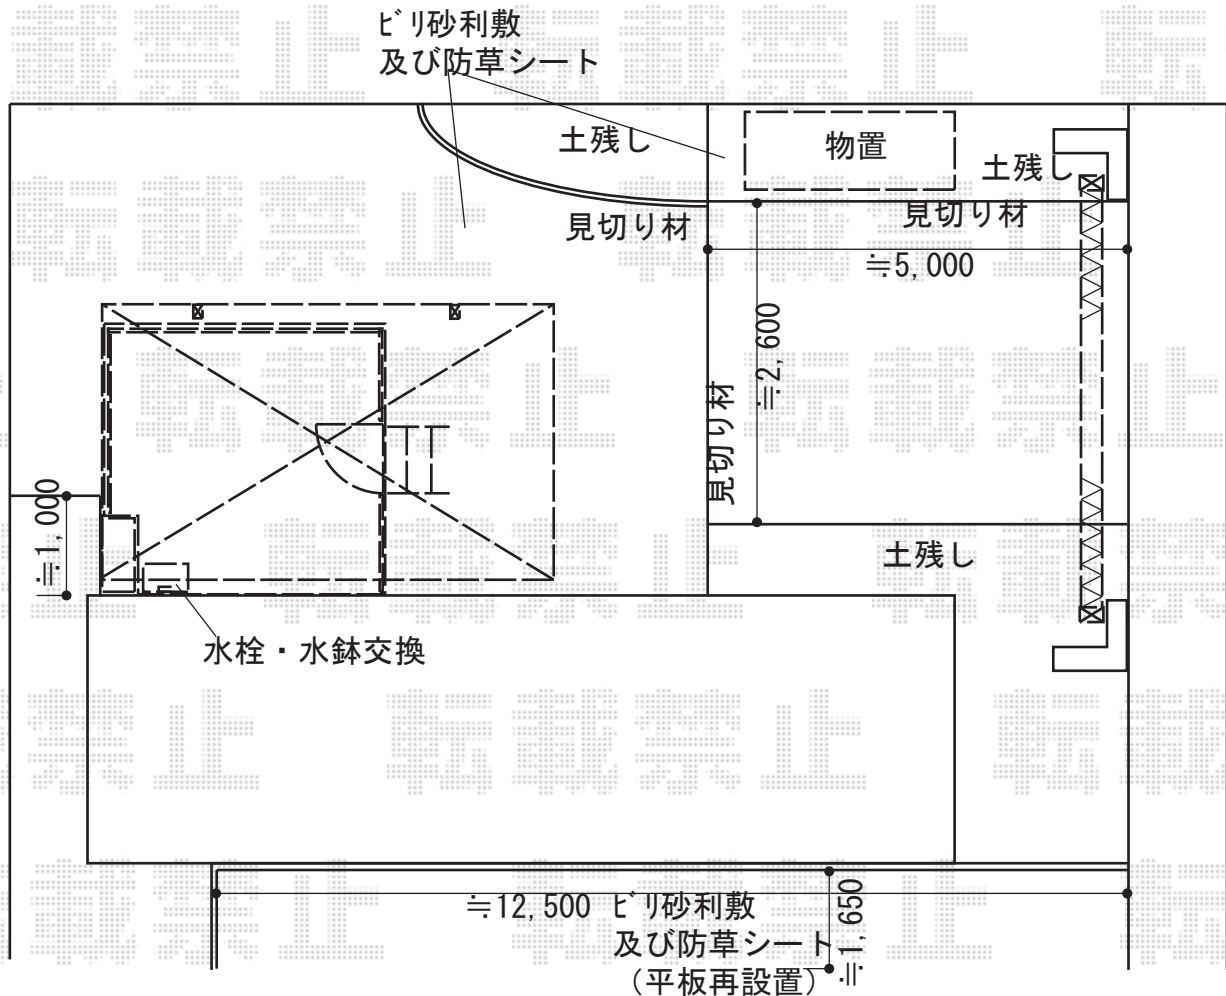

YKK AP 【ご提案/仮】レイナポートグラン 積雪~20cm対応
 幅 = 3,000mm 奥行 = 5,052mm 色: ブラウン
 屋根材: 熱線遮断ポリカーポネート (色: クリア マット)
 柱仕様: ハイルフ柱仕様 (有効高 約2,350mm)

YKK AP リウッドデッキ 200
 間口 = 3,051mm 出幅 = 10尺 (3,020mm)
 色: ナチュラルブラウン 床板: 縦貼り 幕板: 標準幕板
 束柱: Tタイプ (400~550mm) (色: カームブラック)

イナバ物置 シンプリー 一般型 1940×755×1903
 間口 = 1,940mm 奥行 = 755mm 高さ = 1,903mm
 色: アンティークローズ 屋根タイプ: 標準型
 耐荷重タイプ: 一般型 棚タイプ: 長もの収納タイプ
 数量: 1台

2019-4-602057

担当者

内田