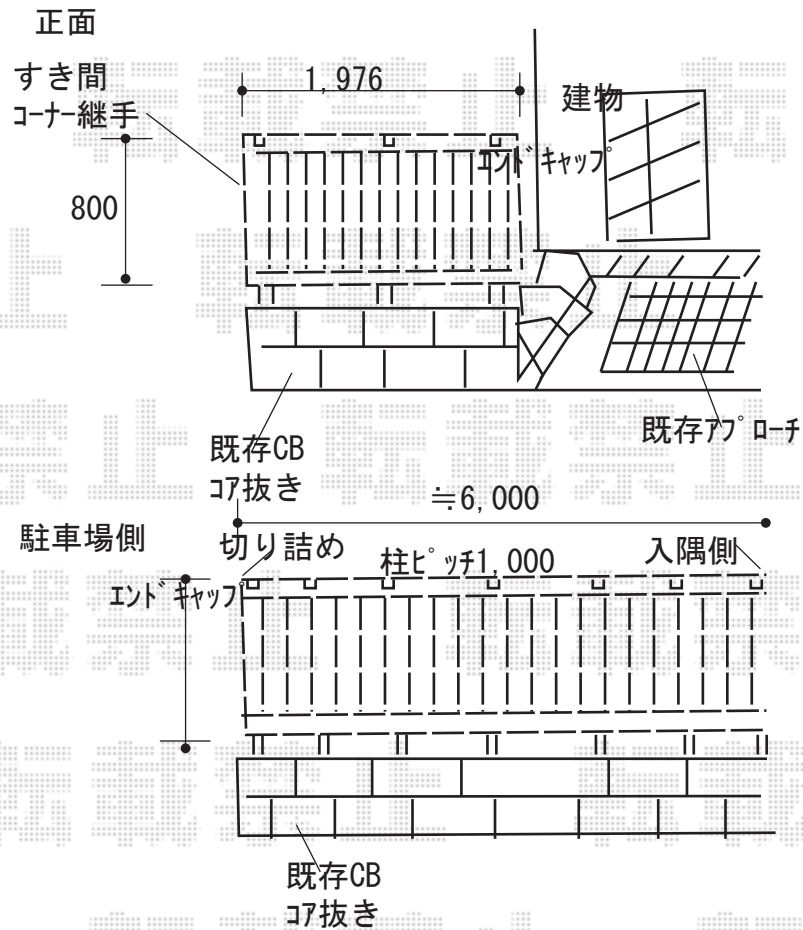

フェンス 施工概略図

LIXIL ライシスフェンス 4型 太たて棧 フリーポールタイプ
 本体1枚 (W×H) = T-8(1,975.5×720mm) × 4枚
 柱: T-8 × 10本
 部品セット: T-8× 10セット
 コーナー継手(ポール付): T-8 × 1セット
 端部キャップ: T-8 × 1セット
 色: オータムブラウン

2019-4-602068

担当者

関