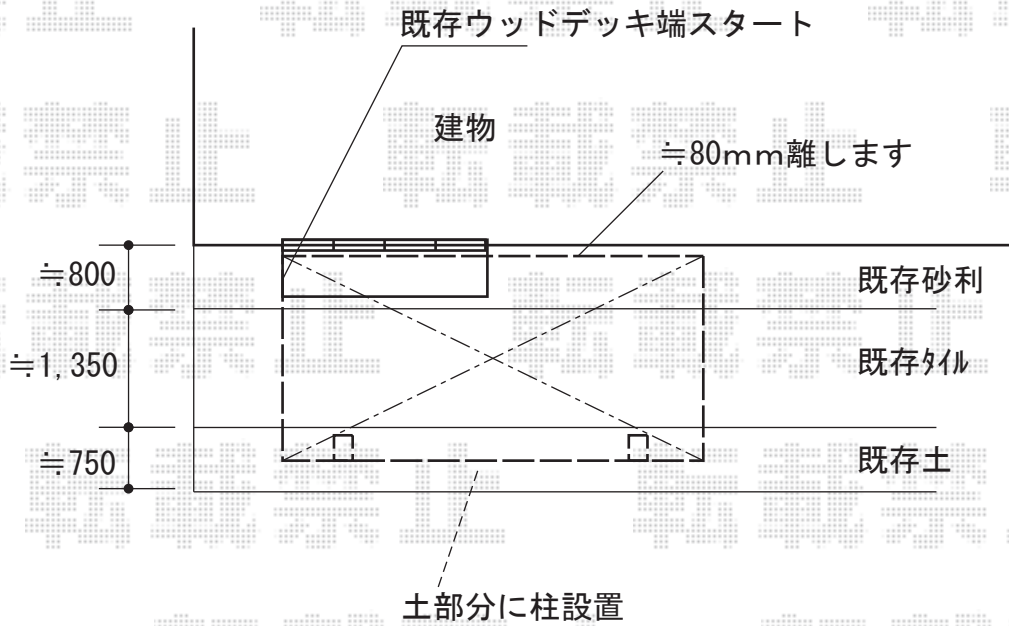

カーポート 施工概略図

YKK AP エフルージュグラン 積雪~20cm対応
幅= 2,423mm
奥行= 5,052mm
色: ピュアシルバー
屋根材: 【仮】熱線遮断ポリカーボネート(クリアマット)
柱仕様: ハイロング柱仕様(有効高 約2,800mm)

2019-4-602183

担当者

細川