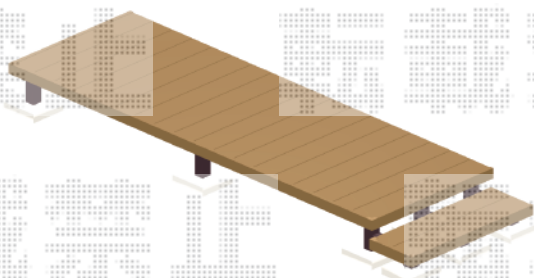

エクステリア商品 施工概略図

YKK AP リウッドデッキ 200

間口= 2.0間(3,651mm)

出幅= 4尺(1,220mm)

色：【未定】

床板：縦貼り

幕板：標準幕板

束柱：Sタイプ(550mm) (色：【未定】)

YKK AP リウッドデッキ200 段床セット 片側面タイプ (1段)

出幅サイズ：4尺用

色：【未定】 (束柱色：【未定】)

2019-4-602229

担当者

木附