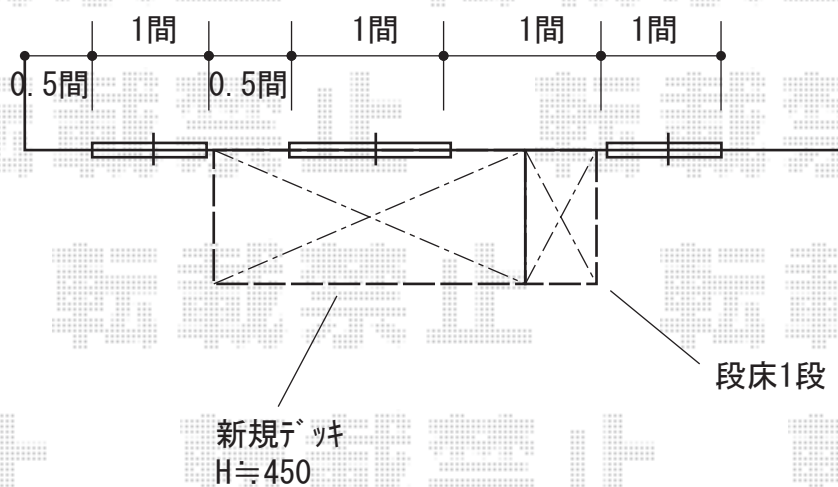

エクステリア商品 施工概略図

YKK AP リウッドデッキ 200

間口= 2.0間(3,651mm)

出幅= 4尺(1,220mm)

色：【未定】

床板：縦貼り

幕板：標準幕板

束柱：Sタイプ(550mm) (色：【未定】)

YKK AP リウッドデッキ200 段床セット 片側面タイプ (1段)

出幅サイズ：4尺用

色：【未定】 (束柱色：【未定】)

2019-4-602229

担当者

木附