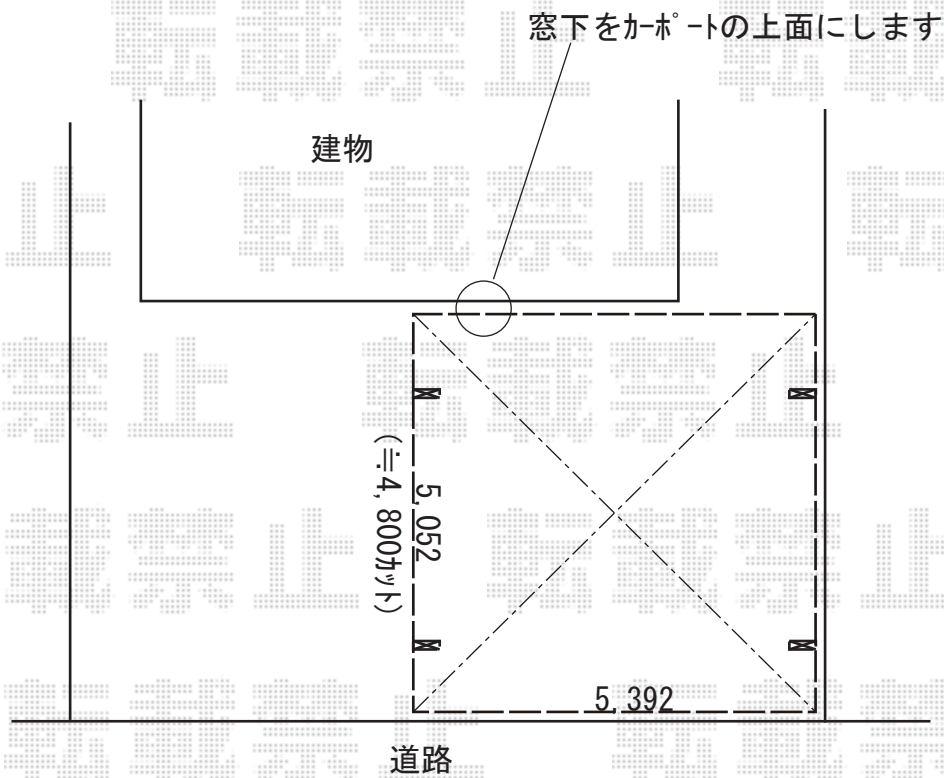

カーポート 施工概略図

YKK AP レイナツインポートグラン 積雪～20cm対応
幅= 5,392mm
奥行= 5,052mm
色： プラチナステン
屋根材： 熱線遮断ポリカーボネート（アースブルーマット調）
柱仕様： 標準柱仕様（有効高 約2,000mm）

2019-4-602375

担当者

新西