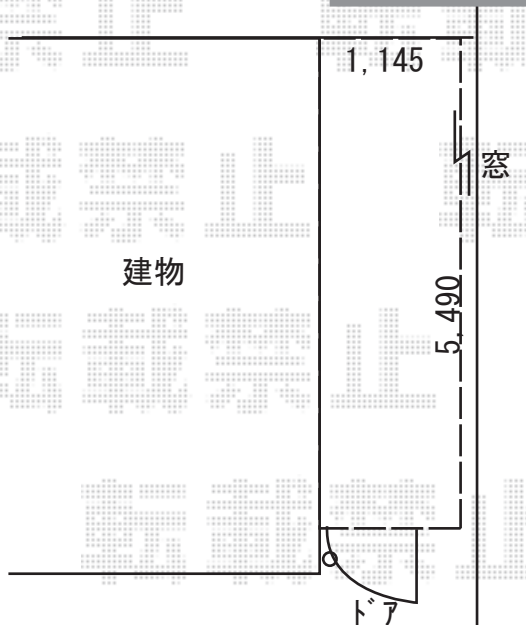

ストックヤード 施工概略図

YKK AP スtockヤードII 片側ドア付きタイプ 積雪~20cm対応
間口= 関東間3.0間[1.5+1.5間] (5,490mm)
出幅= 4尺 (1,145mm)
高さ= 2,785mm
色: プラチナステン
屋根材: ポリカーボネート波板 (ブロンズマット) * 価格別途
囲い材: ポリカーボネート波板 (ブロンズマット) * 価格別途
側面ユニット(外観左/外観右): 外観左 ドア (外観右吊り元) / 外観右 F I X

YKK AP スtockヤードII用ドアクローザー×1

YKK AP スtockヤードII 積雪~20cm対応 H9尺用引違い窓
間口= 1.5間用 (1,322mm×602mm)
網戸: なし
色: プラチナステン
数量: 1セット

YKK AP ソラリア用腰パネル (アルミ樹脂複合板) 2枚入り×1セット
色: プラチナステン
サイズ: 1,117×818mm

YKK AP スtockヤードII 用ガasket (U字) ドア用
3mm、4mmガラス用: DG K-6426-20 × 1

引違い窓
幅1,322

2019-4-602375

担当者

新西