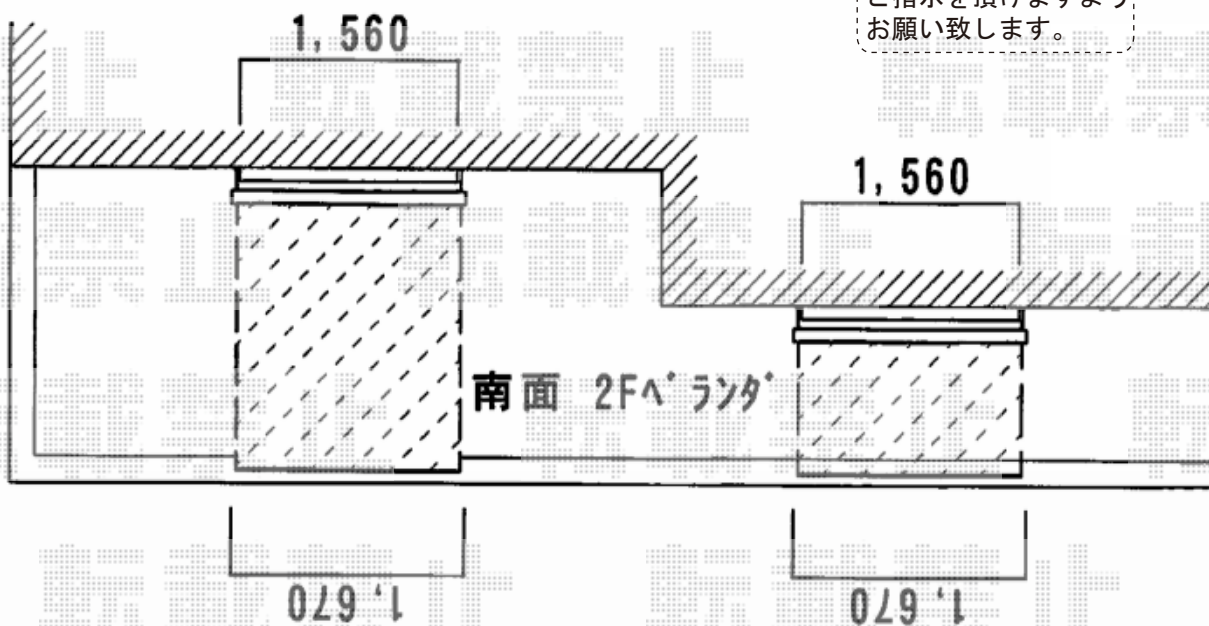

エクステリア工事 施工概略図

LIXIL 【01】 スタイルシェード 壁付け

本体幅= 165 (1,820mm) / 本体高さ= 28 (3,030mm) / 本体色: シャイングレー
生地カラー: デザインタイプ (ノルディックボーダー) / オプション: 手すり固定用部品

LIXIL 【02】 スタイルシェード 壁付け

本体幅= 165 (1,820mm) / 本体高さ= 20 (2,110mm) / 本体色: シャイングレー
生地カラー: デザインタイプ (ノルディックボーダー) / オプション: 手すり固定用部品

中間フックは当日
ご指示を頂けますよう
お願い致します。

2019-4-602423	担当者	小林