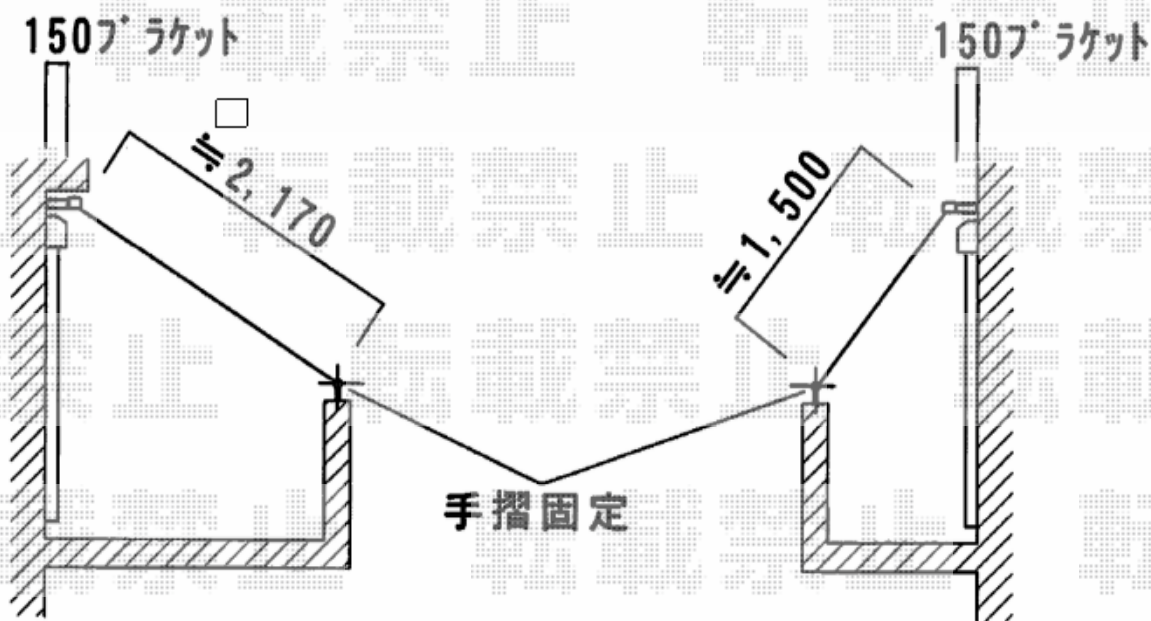

エクステリア工事 施工概略図

LIXIL 【01】 スタイルシェード 壁付け

本体幅= 165 (1,820mm) / 本体高さ= 28 (3,030mm) / 本体色: シャイングレー
生地カラー: デザインタイプ (ノルディックボーダー) / オプション: 手すり固定用部品

LIXIL 【02】 スタイルシェード 壁付け

本体幅= 165 (1,820mm) / 本体高さ= 20 (2,110mm) / 本体色: シャイングレー
生地カラー: デザインタイプ (ノルディックボーダー) / オプション: 手すり固定用部品

中間フックは当日
ご指示を頂けますよう
お願い致します。

2019-4-602423	担当者	小林