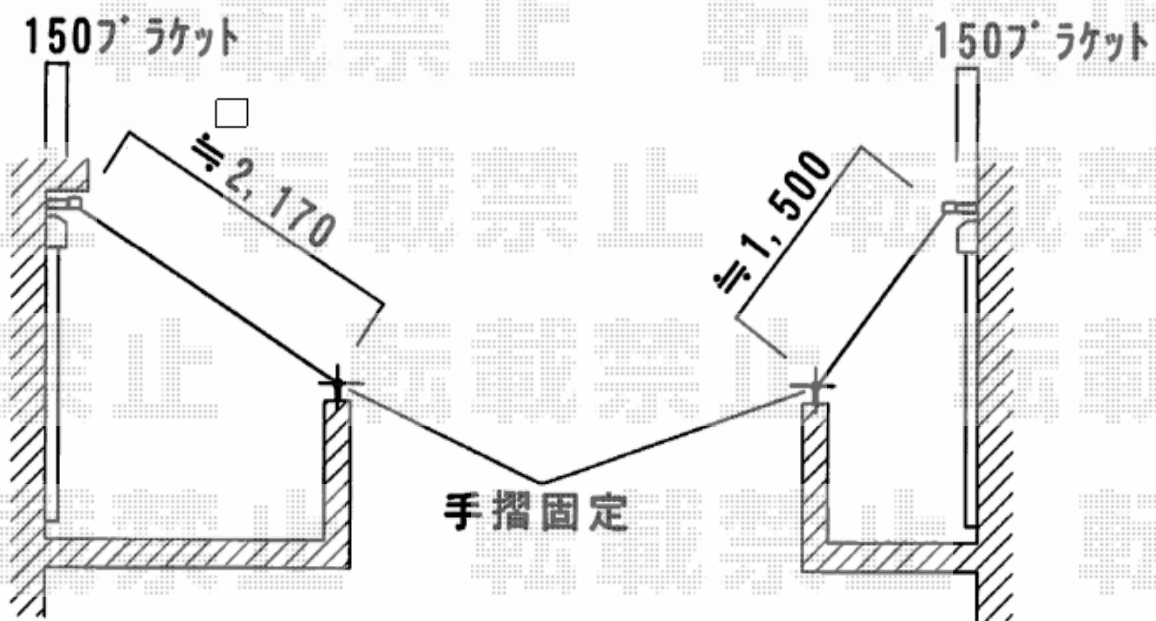

エクステリア工事 施工概略図

LIXIL 【01】 スタイルシェード 壁付け

本体幅= 165 (1,820mm) / 本体高さ= 28 (3,030mm) / 本体色: シャイングレー
 生地カラー: デザインタイプ (ノルディックボーダー) / オプション: 手すり固定用部品

LIXIL 【02】 スタイルシェード 壁付け

本体幅= 165 (1,820mm) / 本体高さ= 20 (2,110mm) / 本体色: シャイングレー
 生地カラー: デザインタイプ (ノルディックボーダー) / オプション: 手すり固定用部品