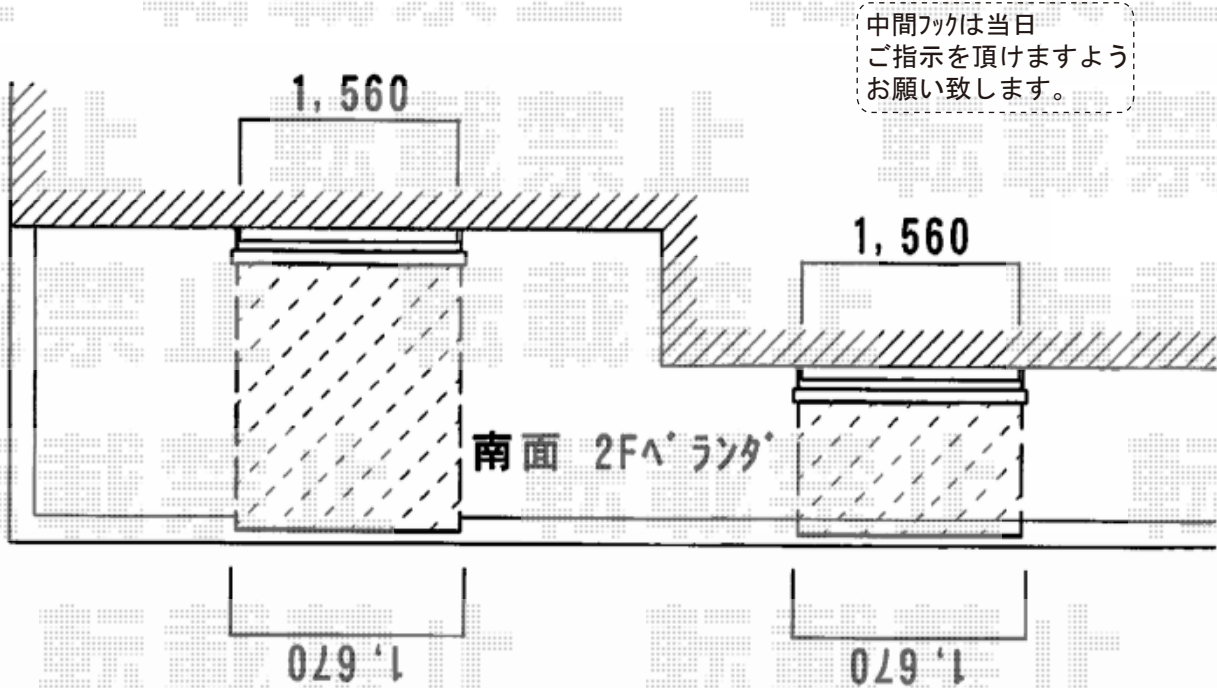

エクステリア工事 施工概略図

LIXIL 【01】 スタイルシェード 壁付け

本体幅= 165 (1,820mm) / 本体高さ= 28 (3,030mm) / 本体色: シャイングレー
 生地カラー: デザインタイプ (ノルディックボーダー) / オプション: 手すり固定用部品

LIXIL 【02】 スタイルシェード 壁付け

本体幅= 165 (1,820mm) / 本体高さ= 20 (2,110mm) / 本体色: シャイングレー
 生地カラー: デザインタイプ (ノルディックボーダー) / オプション: 手すり固定用部品