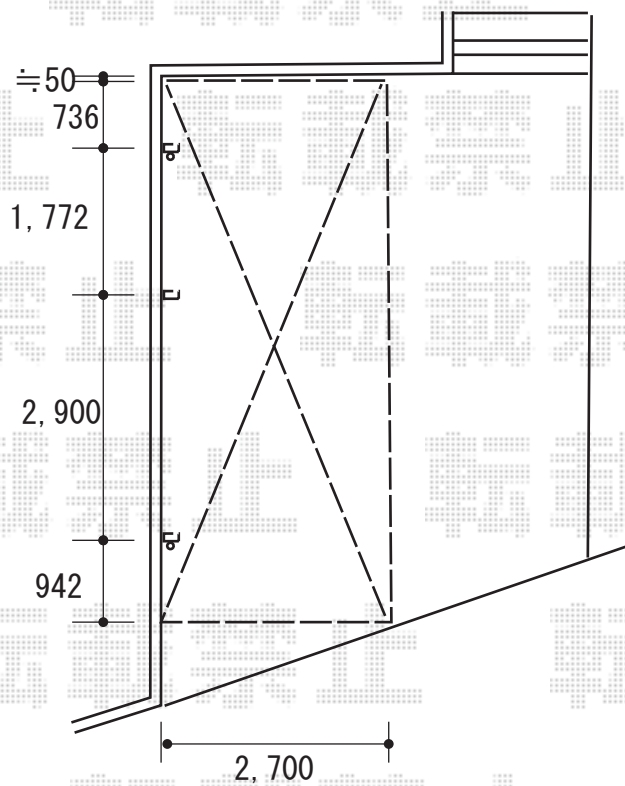

カーポート 施工概略図

YKK AP レイナポートグラン 延長 積雪~20cm対応
幅= 2,700mm
奥行= 6,484mm
色： プラチナステン
屋根材： 熱線遮断ポリカーボネート(クリアマット)
柱仕様： ハイルフ柱仕様 (有効高 約2,350mm)

2019-4-602424

担当者

村上