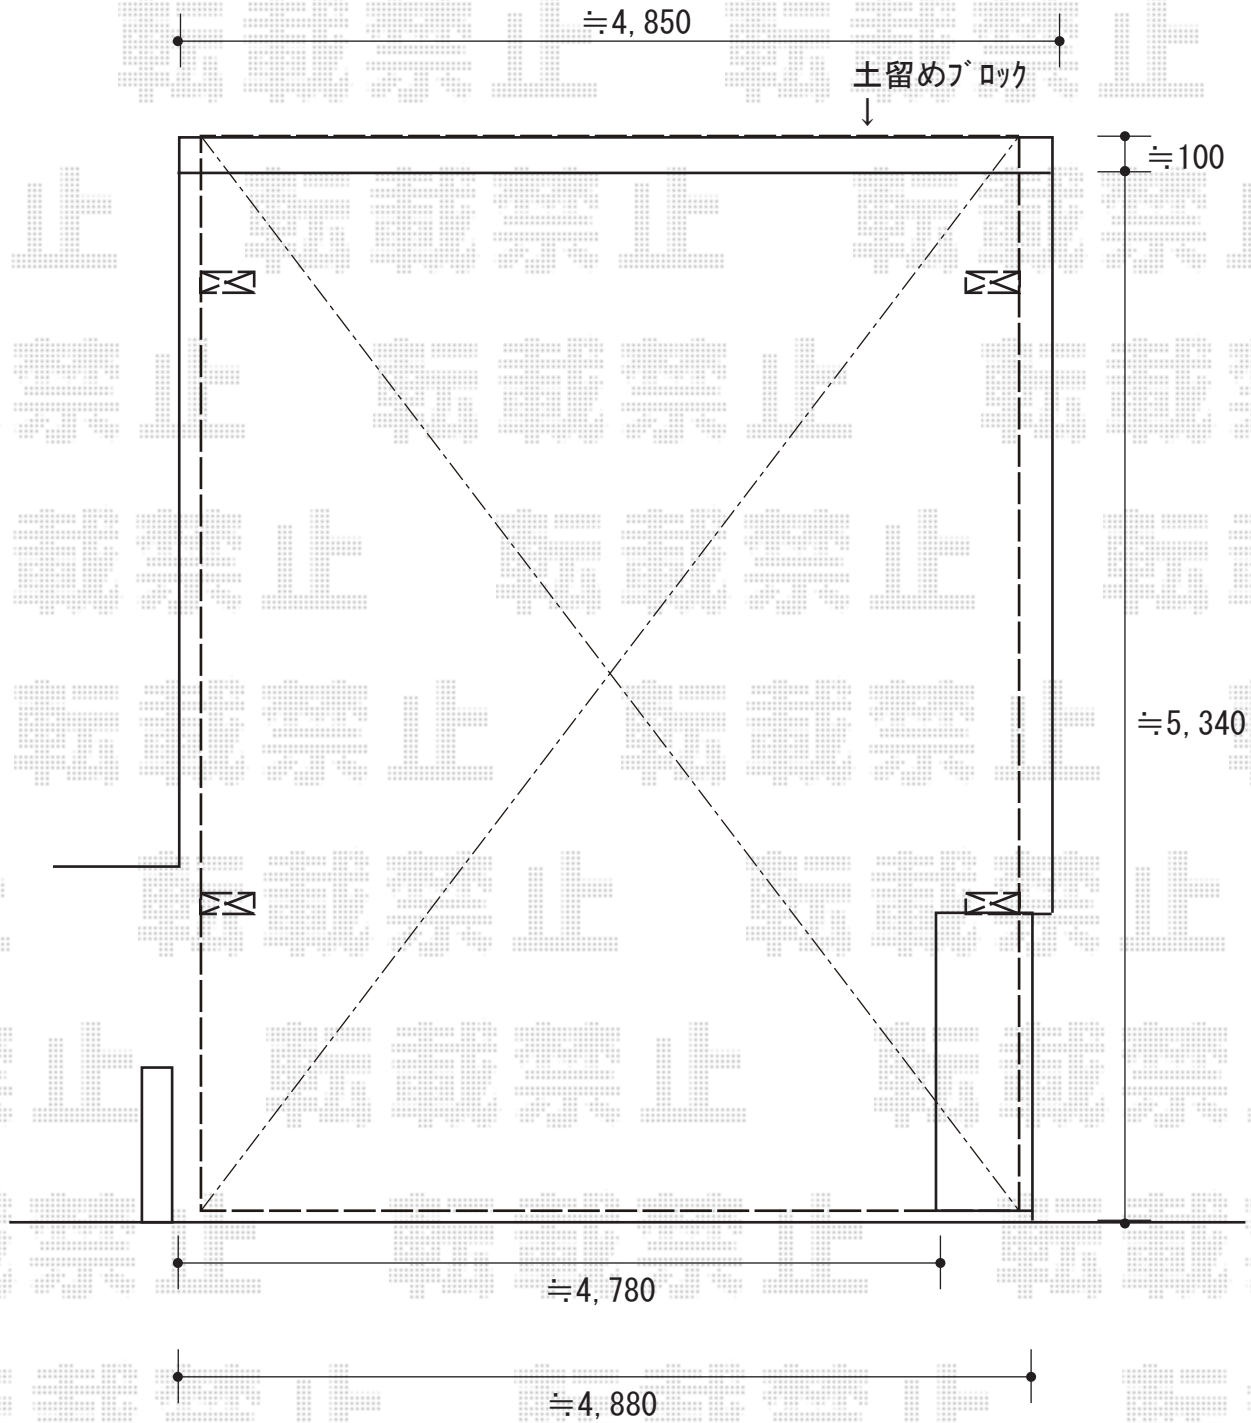

カーポート 施工概略図

YKK AP レイナポートグラン M合掌 積雪~20cm対応
幅= 4,814mm
奥行= 5,400mm
色： プラチナステン
屋根材： 熱線遮断ポリカーボネート（アースブルーマット調）
柱仕様： 標準柱仕様（有効高 約2,000mm）

2019-4-602464

担当者

木挽