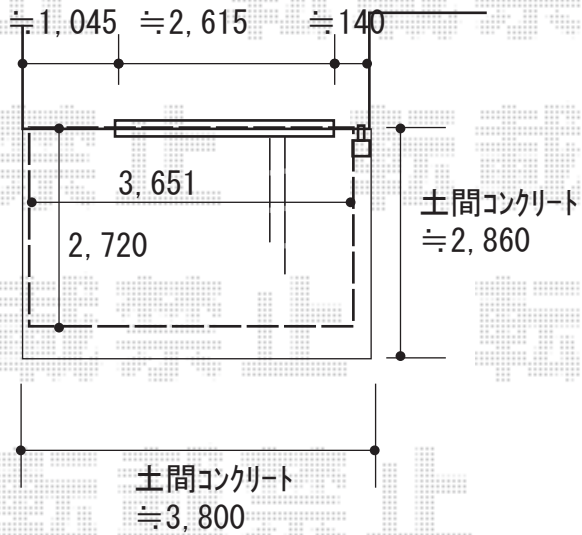

ウッドデッキ 施工概略図

YKK AP リウッドデッキ 200

間口= 2.0間 (3,651mm)

出幅= 9尺 (2,720mm)

【未定】色： 【仮】 ナチュラルブラウン

床板： 縦貼り

幕板： 標準幕板

束柱： Tタイプ (400~550mm) (色：カームブラック)