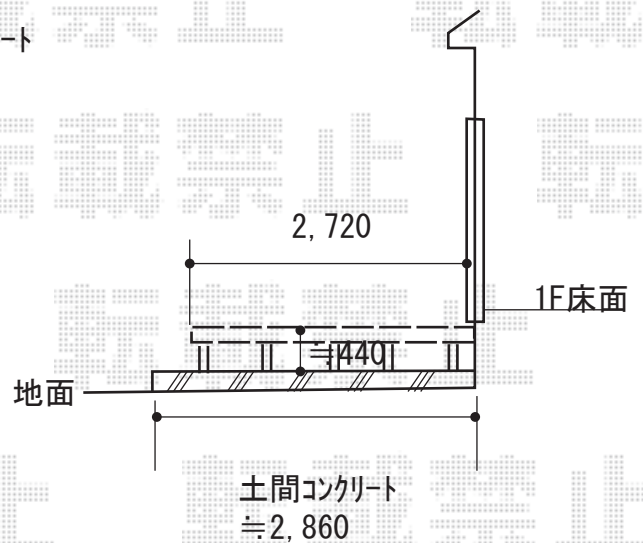

ウッドデッキ 施工概略図

YKK AP リウッドデッキ 200

間口= 2.0間 (3,651mm)

出幅= 9尺 (2,720mm)

【未定】色： 【仮】 ナチュラルブラウン

床板： 縦貼り

幕板： 標準幕板

束柱： Tタイプ (400~550mm) (色：カームブラック)