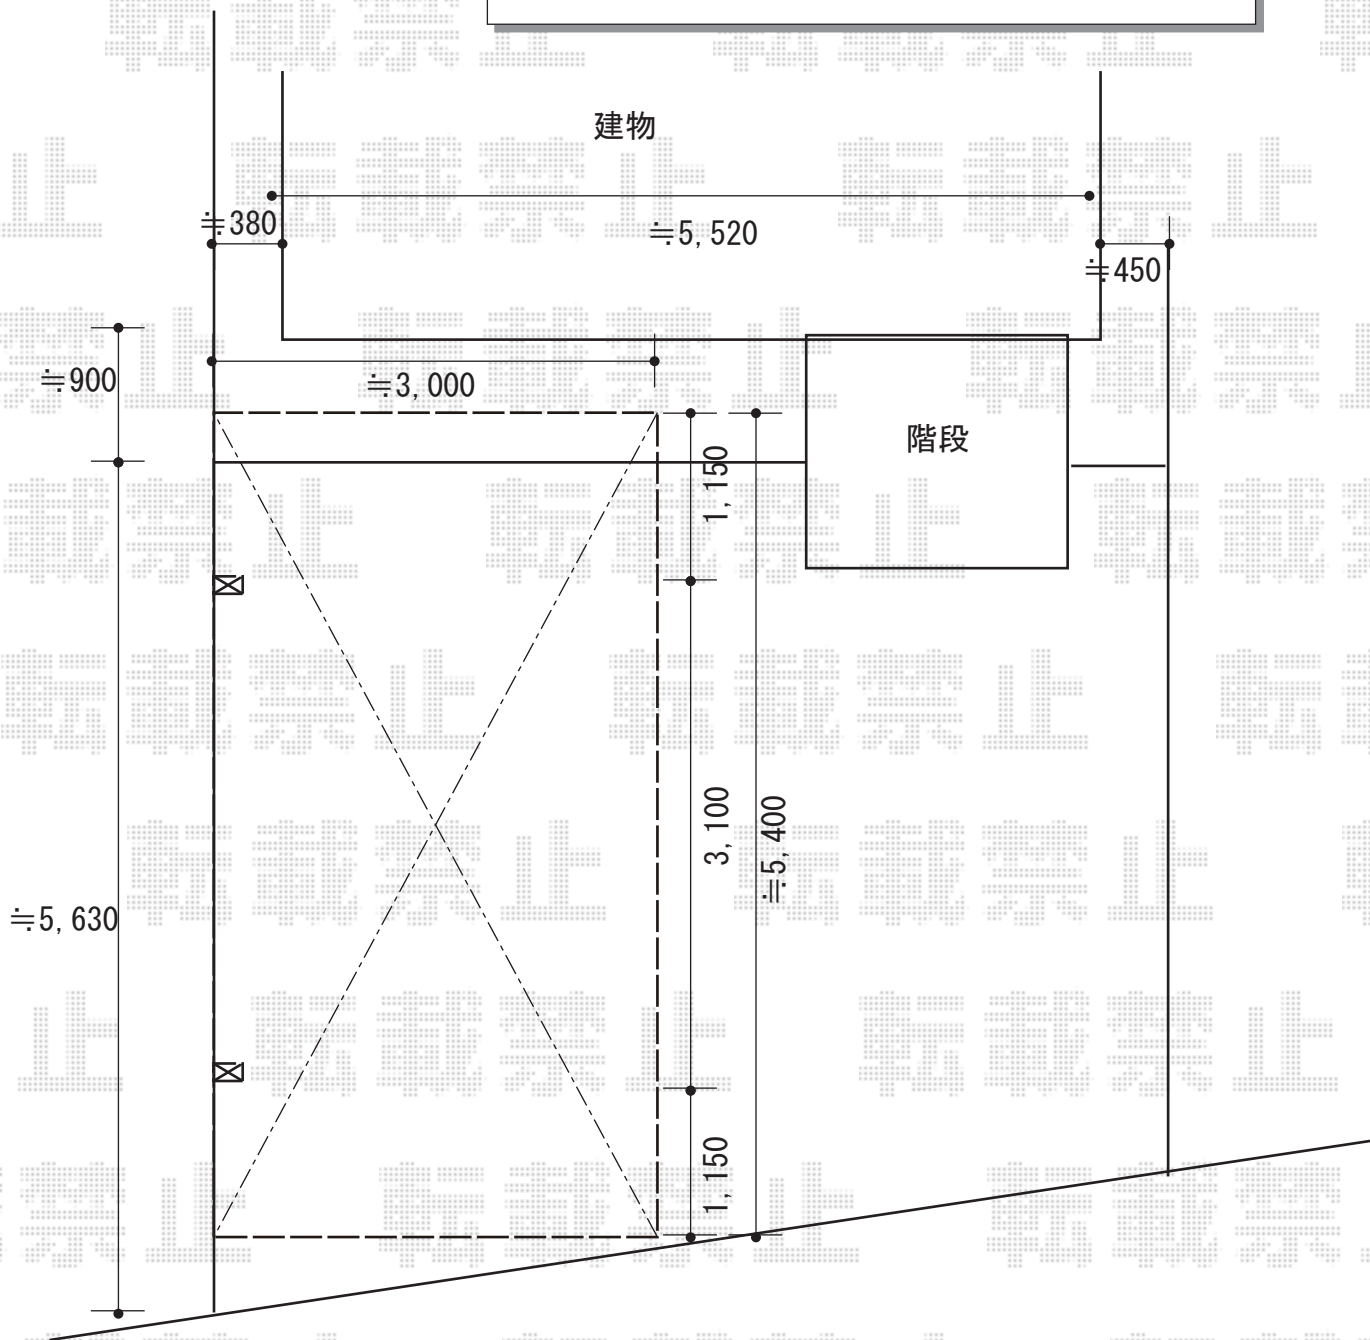

カーポート 施工概略図

YKK AP レイナポートグラン 積雪～20cm対応  
幅= 3,000mm  
奥行= 5,400mm  
色： プラチナステン  
屋根材： ポリカーボネート（トーマイマット）  
柱仕様： ハイルフ柱仕様（有効高 約2,350mm）

2019-4-602573

担当者

新西