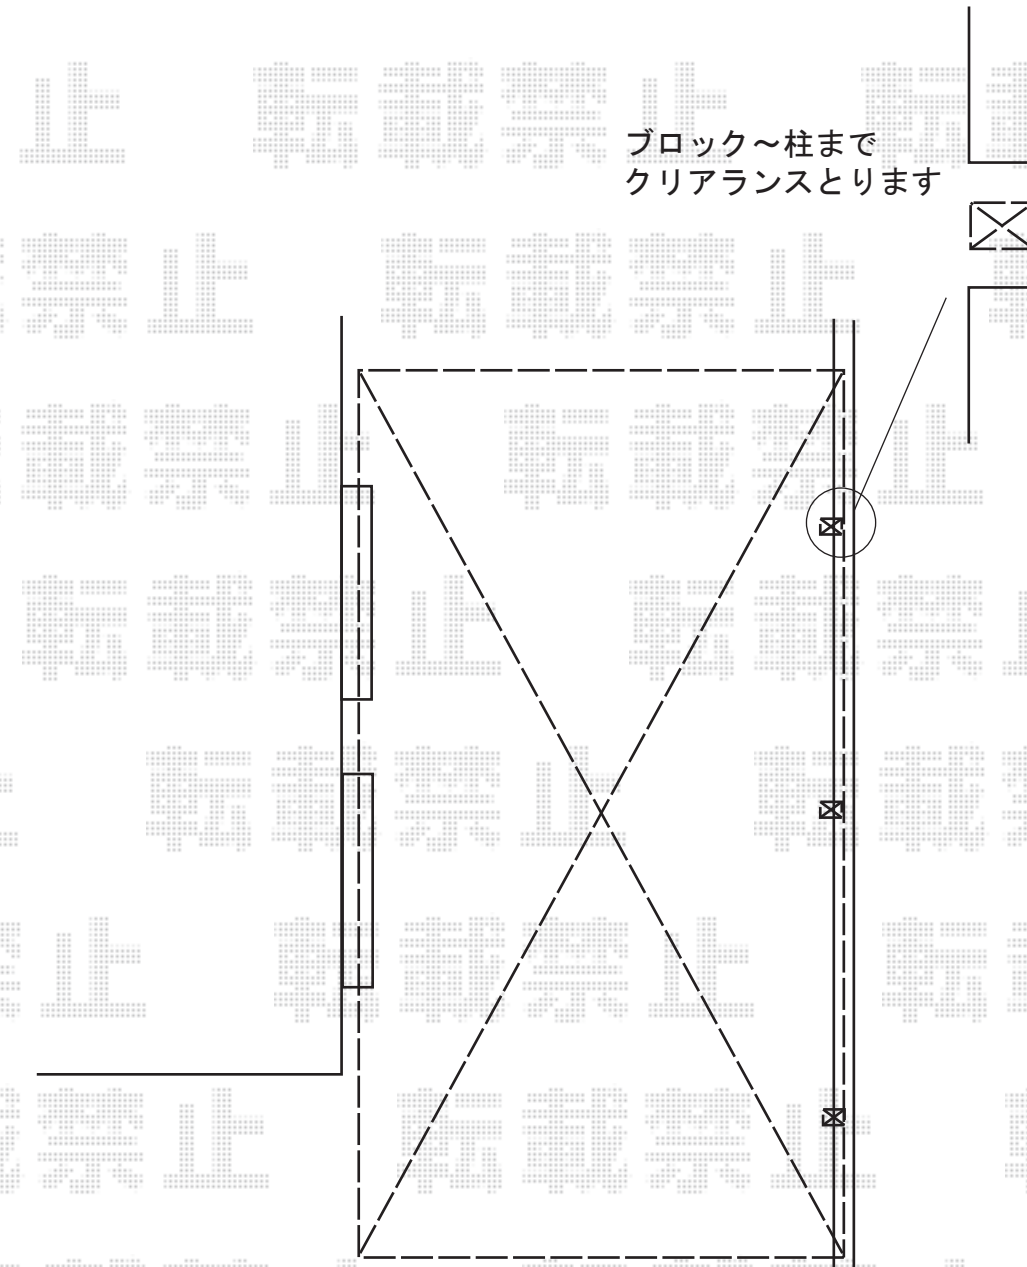

カーポート 施工概略図

YKK AP レイナポートグラン50 積雪~50cm対応
幅= 2,400mm
奥行= 5,052mm
色： ブラウン
屋根材： 熱線遮断ポリカーボネート(クリアマット)
柱仕様： 標準柱仕様 (有効高 約2,000mm)

2019-4-602586

担当者

伊野