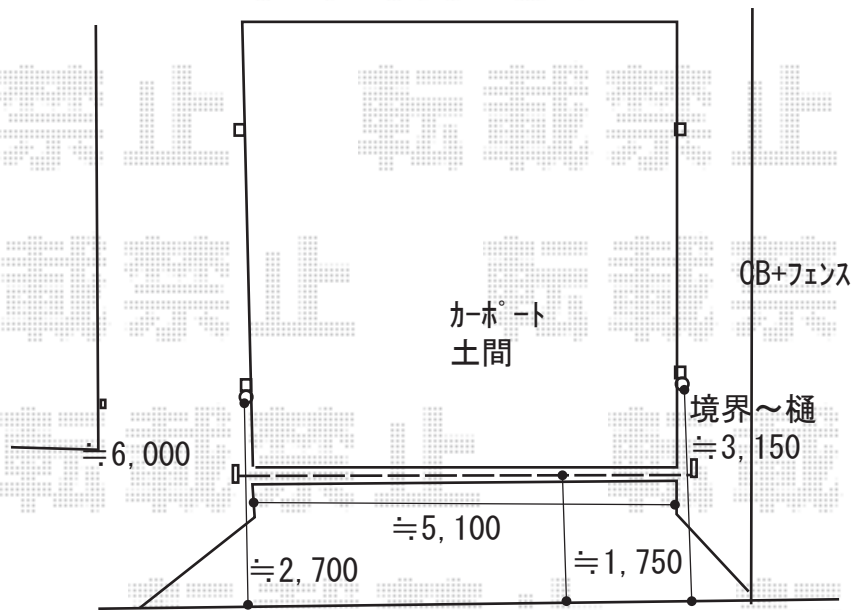

カーゲート 施工概略図

LIXIL (TOEX) ワイドオーバードアS1型 手動式  
本体 (W×H) = (【仮】5,350mm × 1,200mm)  
色： シャイングレー  
柱仕様： ハイルフ柱仕様 (有効通過高2,150mm)  
駆動： 手動式

2019-4-602607

担当者

山崎