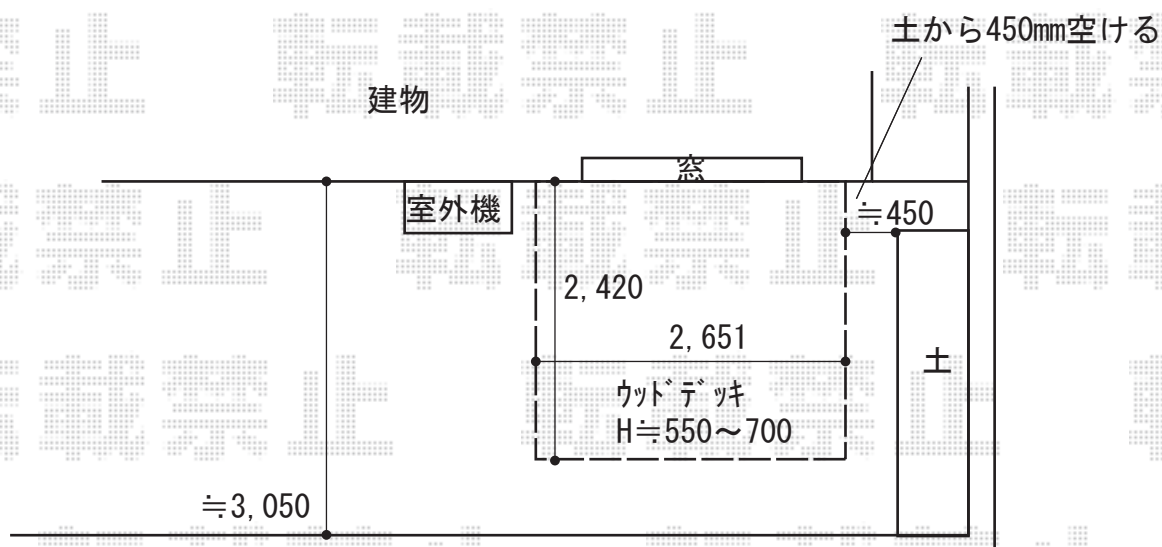

ウッドデッキ 施工概略図

YKK AP リウッドデッキ 200

間口= 1.5間(2,651mm)

出幅= 8尺(2,420mm)

【未定】色： 【未定】

床板： 縦貼り

幕板： 標準幕板

【未定】束柱： Hタイプ(550~700mm) (色： 【未定】)

2019-4-602669

担当者

木附