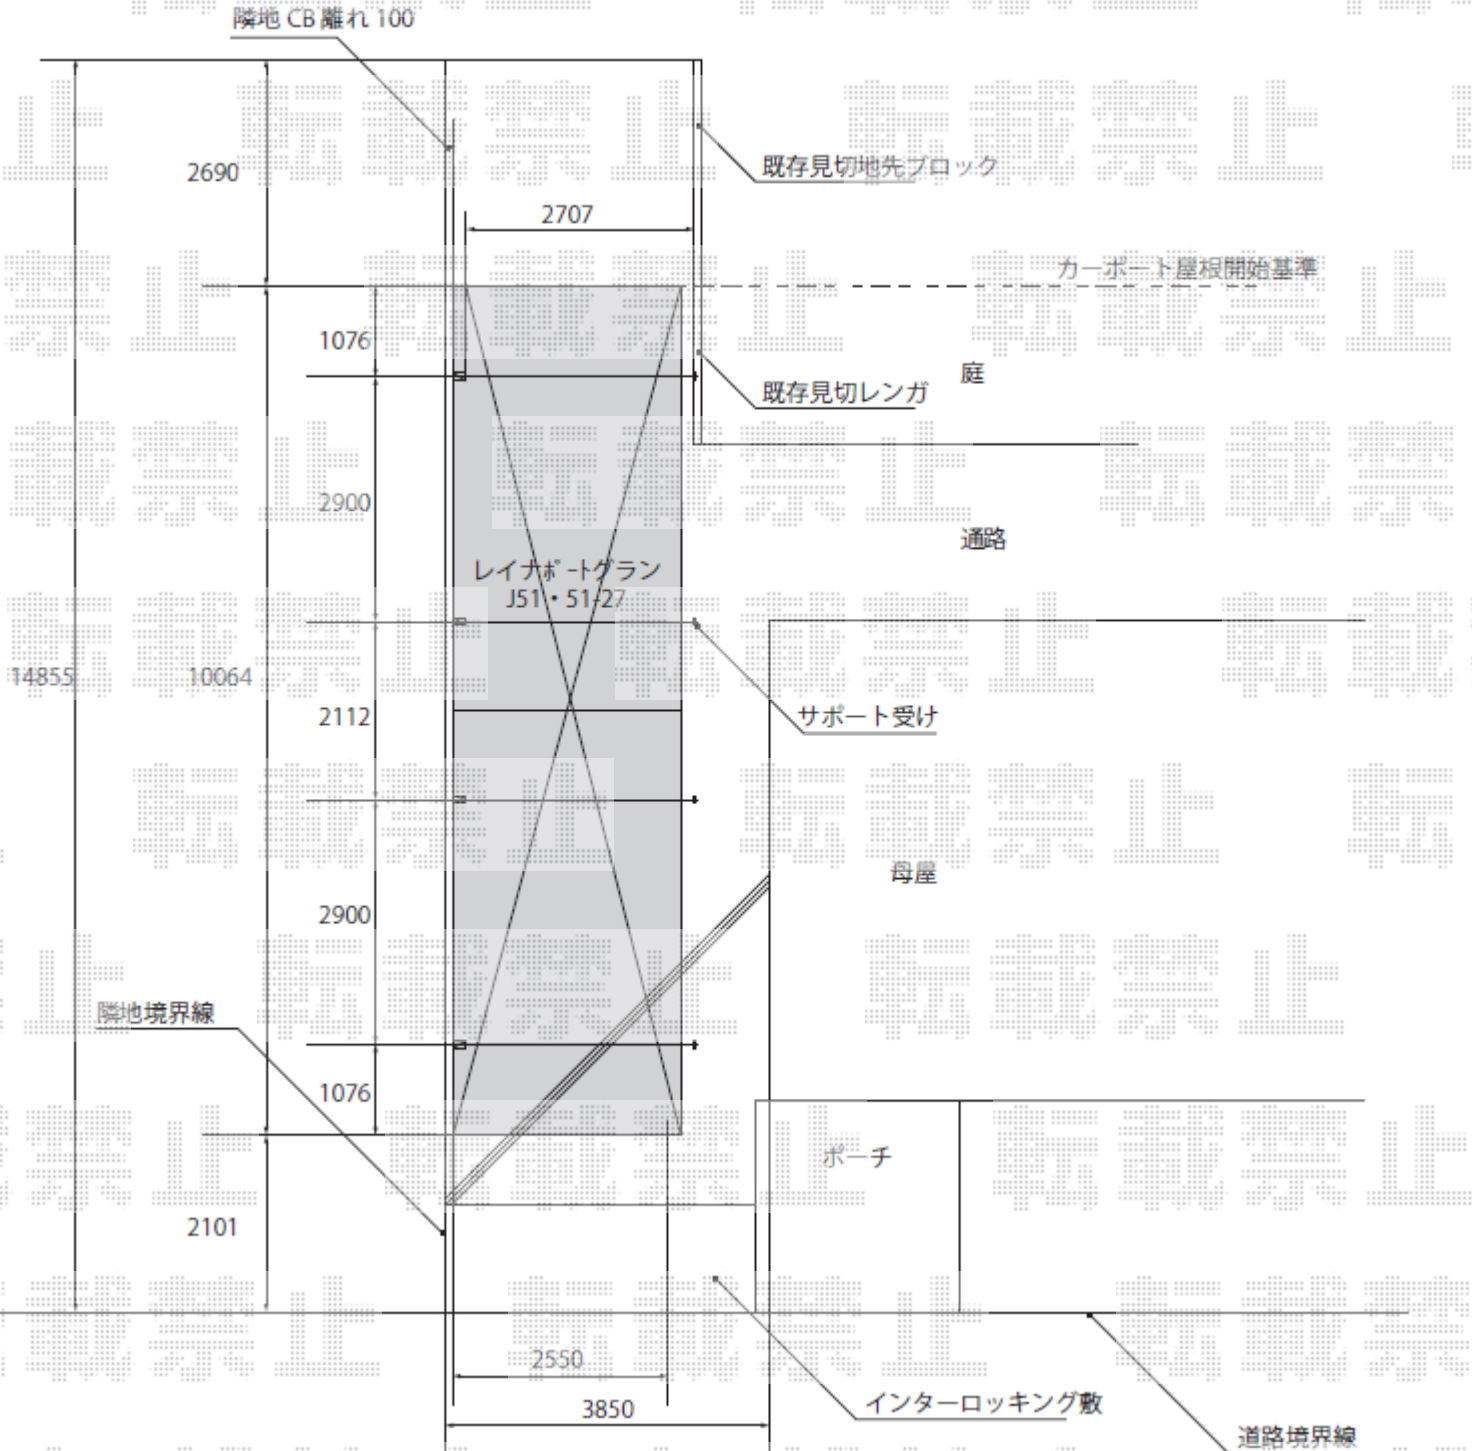

カーポート 施工概略図

YKK AP レイナポートグラン 縦連棟 積雪～20cm対応
 幅= 2,700mm 奥行= 10,064mm 色： カームブラック
 屋根材： 熱線遮断ポリカーボネート（アースブルーマット調）
 柱仕様： ハイルフ柱仕様（有効高 約2,350mm）

YKK AP レイナポートグラン 着脱式サポート
 標準・ハイルフ兼用 2本入り×2セット
 色： カームブラック

2019-4-602674