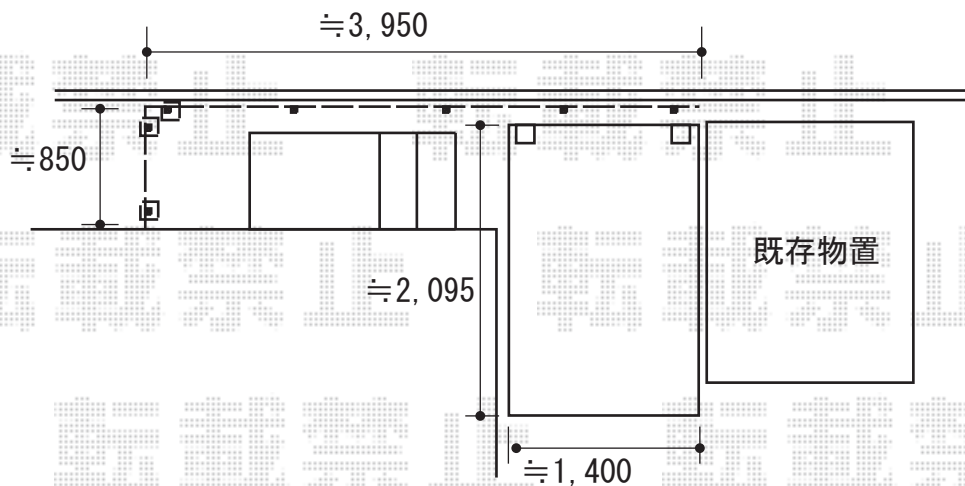

サイクルポート+フェンス 施工概略図

LIXIL ネスカFミニ (フラットスタイル) 積雪~20cm対応
 幅= 2,096mm
 奥行= 2,205mm (3台~5台用)
 色: シャイングレー
 屋根材: ポリカーボネート (クリアマット・すりガラス調)
 柱仕様: 標準柱仕様 (有効高 約1,900mm)

YKK AP シンプレオフェンスP1型+シンプレオフェンス13型 目隠しポリカパネル 2段支柱 自立建て用 (パネル2段)
 本体1枚 (W×H) = P1型 T100 (1,975mm×920mm) × 3枚
 本体1枚 (W×H) = 13型 T100 (1,975mm×920mm) × 3枚
 自立建て用2段支柱: T230 (2,322.5mm)*1mピッチ × 7本
 目隠しコーナー継手: P1型 T100 × 1セット
 目隠しコーナー継手: 13型 T100 × 1セット
 端部カバー: P1型 T100 × 1セット
 端部キャップ: P1型 4個入り × 1セット
 端部キャップ: 13型 4個入り × 1セット
 色: 本体: プラチナステン/パネル: ミスティマット