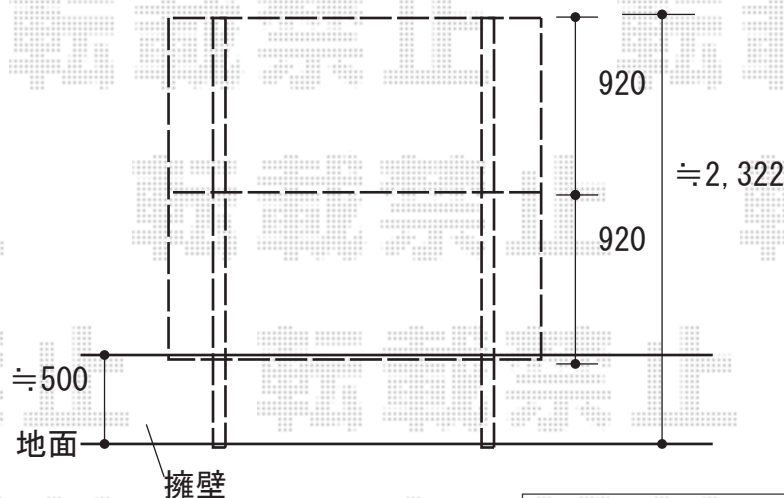

サイクルポート+フェンス 施工概略図

LIXIL ネスカFミニ (フラットスタイル) 積雪~20cm対応
 幅= 2,096mm
 奥行= 2,205mm (3台~5台用)
 色: シャイングレー
 屋根材: ポリカーボネート (クリアマット・すりガラス調)
 柱仕様: 標準柱仕様 (有効高 約1,900mm)

YKK AP シンプレオフェンスP1型+シンプレオフェンス13型 目隠しポリカパネル 2段支柱 自立建て用 (パネル2段)
 本体1枚 (W×H) = P1型 T100 (1,975mm×920mm) × 3枚
 本体1枚 (W×H) = 13型 T100 (1,975mm×920mm) × 3枚
 自立建て用2段支柱: T230 (2,322.5mm)*1mピッチ × 7本
 目隠しコーナー継手: P1型 T100 × 1セット
 目隠しコーナー継手: 13型 T100 × 1セット
 端部カバー: P1型 T100 × 1セット
 端部キャップ: P1型 4個入り × 1セット
 端部キャップ: 13型 4個入り × 1セット
 色: 本体: プラチナステン/パネル: ミスティマット