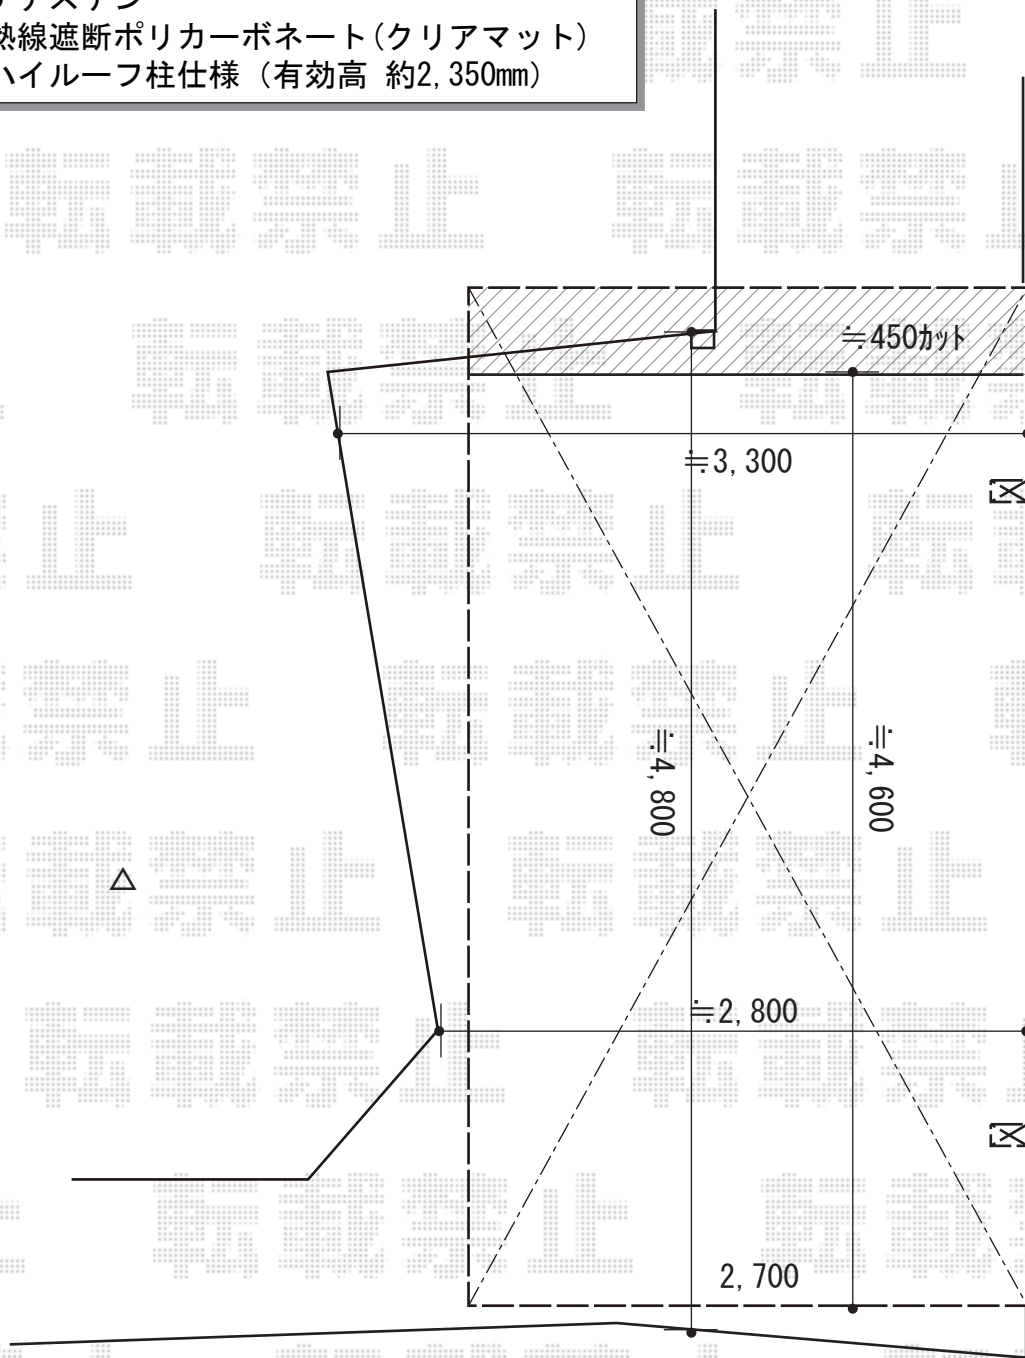

# カーポート 施工概略図

YKK AP レイナポートグラン 積雪~20cm対応  
幅= 2,700mm  
奥行= 5,052mm  
色: プラチナステン  
屋根材: 熱線遮断ポリカーボネート(クリアマット)  
柱仕様: ハイルーフ柱仕様(有効高 約2,350mm)

2019-4-602749

担当者

新西