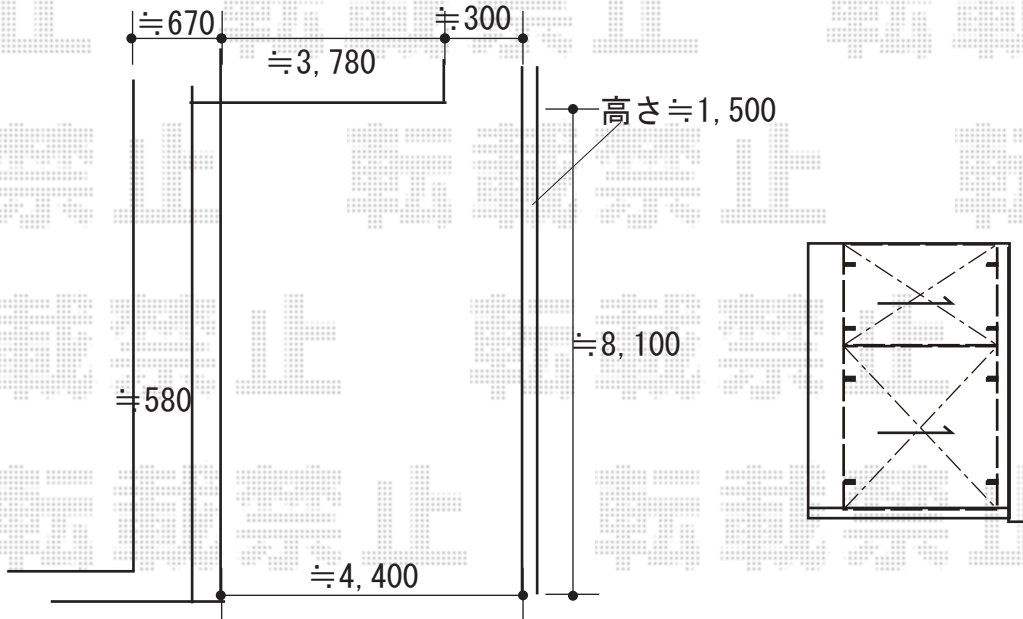

カーポート 施工概略図

LIXIL 【B】 ネスカF (フラットスタイル) ワイド 縦連棟 積雪~20cm対応
幅= 4,827mm
奥行= 10,028mm
色: シャイングレー
屋根材: ポリカーボネート (クリアブルー)
柱仕様: ロング柱25仕様 (有効高 約2,500mm)

2019-4-602767

担当者

伊野