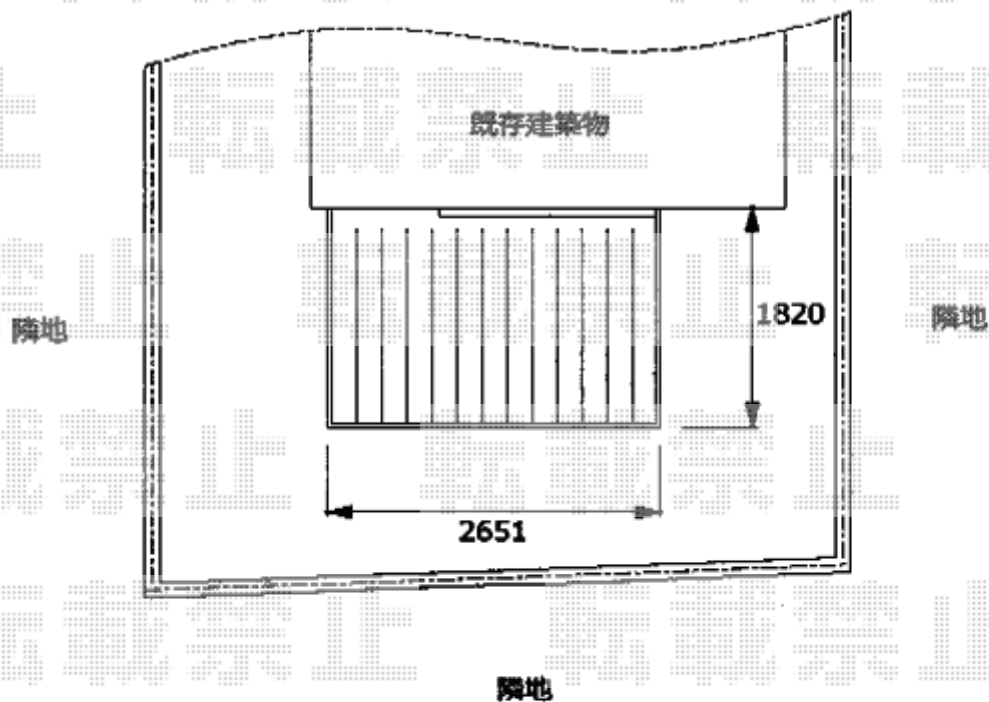

ウッドデッキ 施工概略図

Value Select マージウッドデッキ

間口= 1.5間 (2,651mm)

出幅= 6尺 (1,820mm)

色： ナチュラル

床板： 縦貼り

幕板： 標準幕板

束柱： Tタイプ (400~550mm) (色：カームブラック)