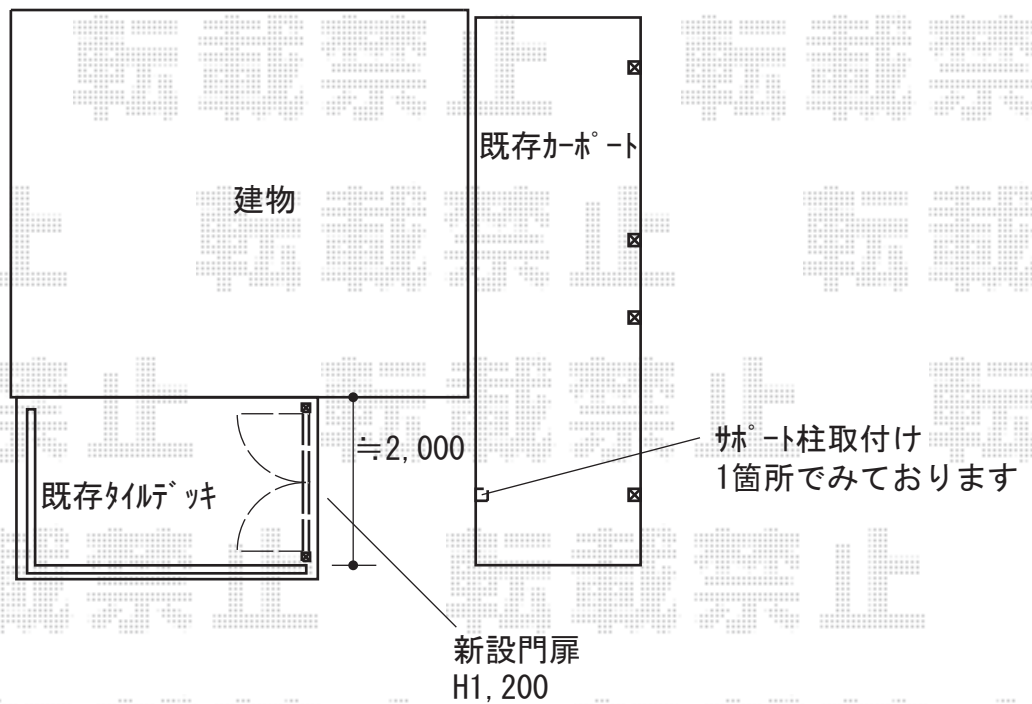

着脱式サポート・門扉 施工概略図

YKK AP レイナポートグラン用 着脱式サポート 標準・ハイルフ兼用 1本入り
数量： 1セット
色： カームブラック

LIXIL (TOEX) ジオーナ門扉 B3型 両開き マテリアルカラー 柱使用
扉幅 = 800・800mm
扉高 = 1,200mm
色： 本体：シャイングレー+クリエラスク/柱：シャイングレー
錠： シリンダーRD錠
開き： 内開き

2019-4-602804