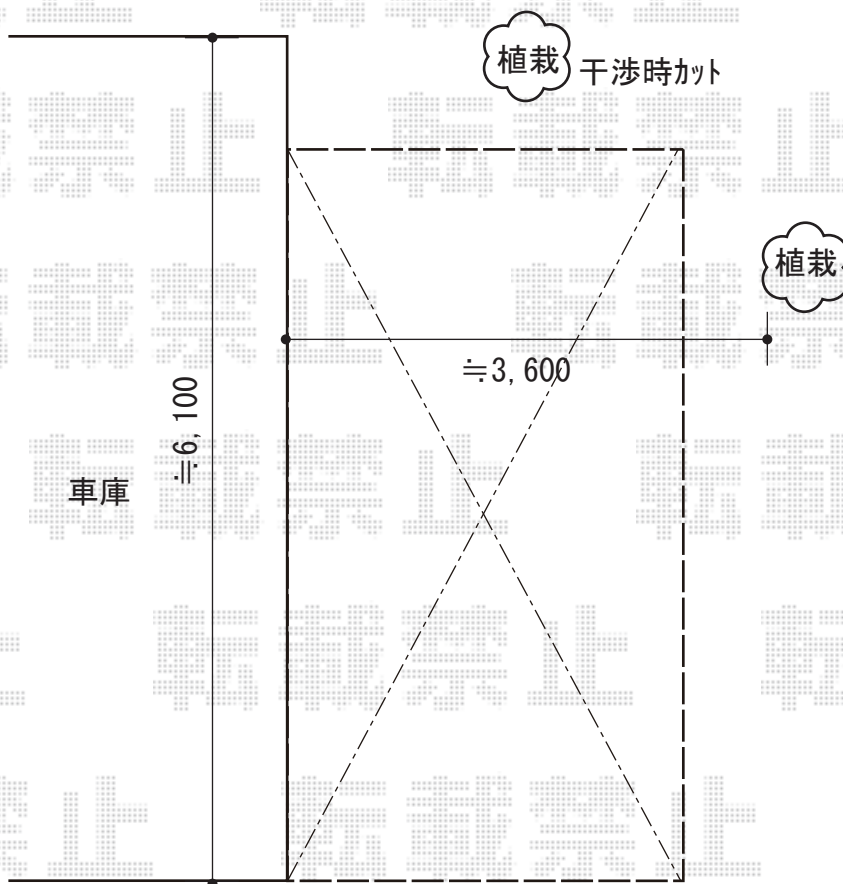

カーポート 施工概略図

YKK AP レイナベーカーポートグラン 積雪～20cm対応
幅= 3,005mm
奥行= 5,052mm
色： カームブラック
屋根材： 熱線遮断ポリカーボネート（アースブルーマット調）
柱仕様： ハイルーフ柱仕様（有効高 約2,500mm）

2019-4-602827

担当者

新西