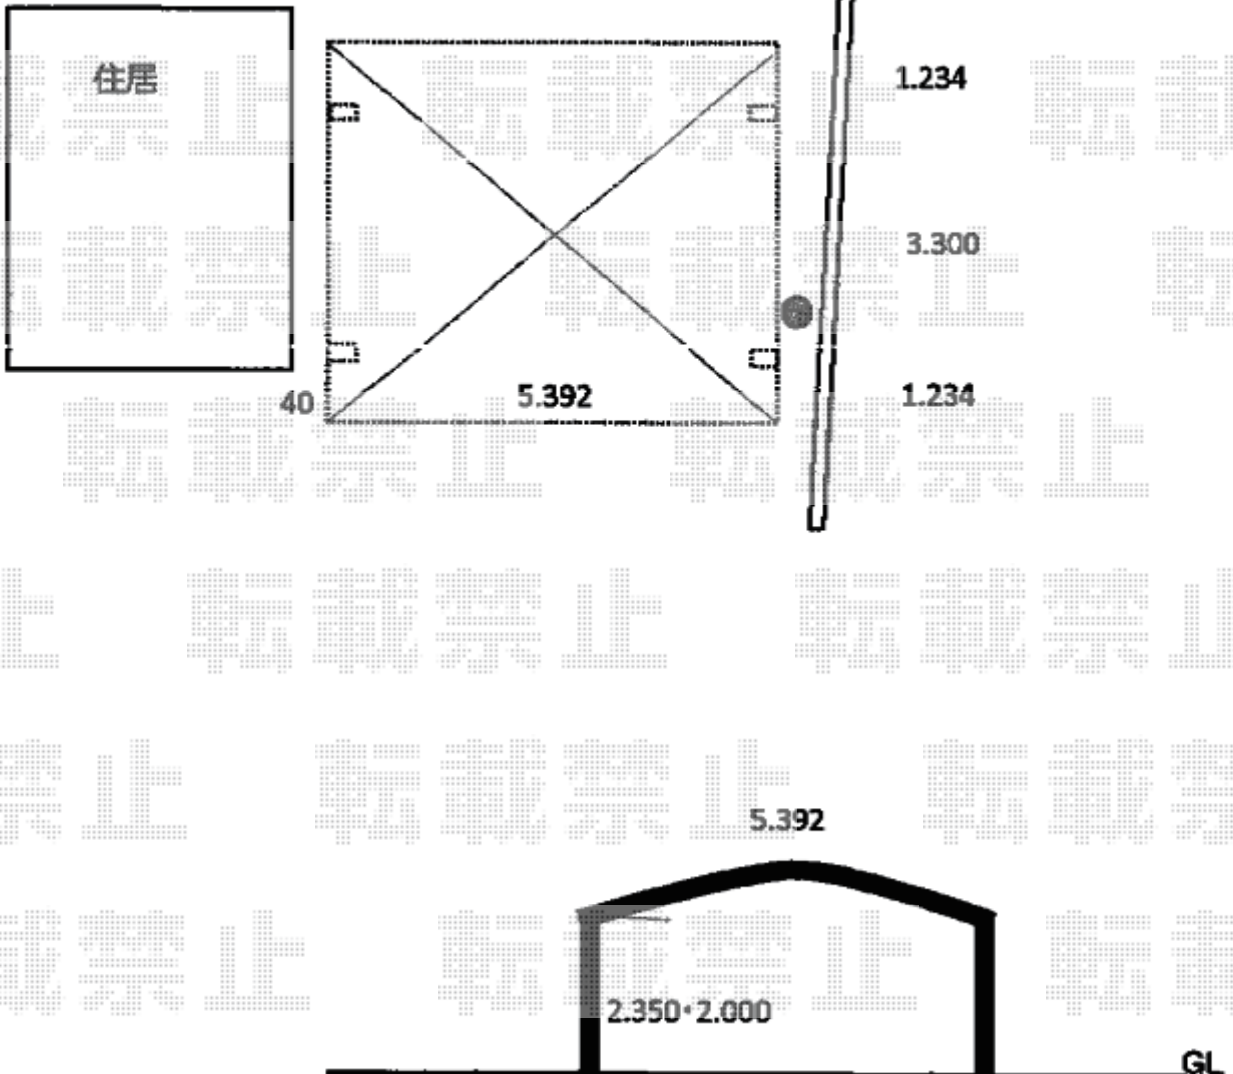

カーポート 施工概略図

YKK AP レイナツインポートグラン 積雪~20cm対応
幅= 5,392mm
奥行= 5,768mm
色： ブラウン
屋根材： 熱線遮断ポリカーボネート（アースブルーマット調）
柱仕様： ハイルフ柱仕様（有効高 約2,350mm）

YKK AP レイナツインポートグラン サイドパネル2段（片面）
奥行サイズ： 長さ57用
高さ= 2073mm
色： ブラウン
パネル材： 熱線遮断ポリカーボネート（アースブルーマット調）
柱仕様： ハイルフ柱仕様/間柱1本