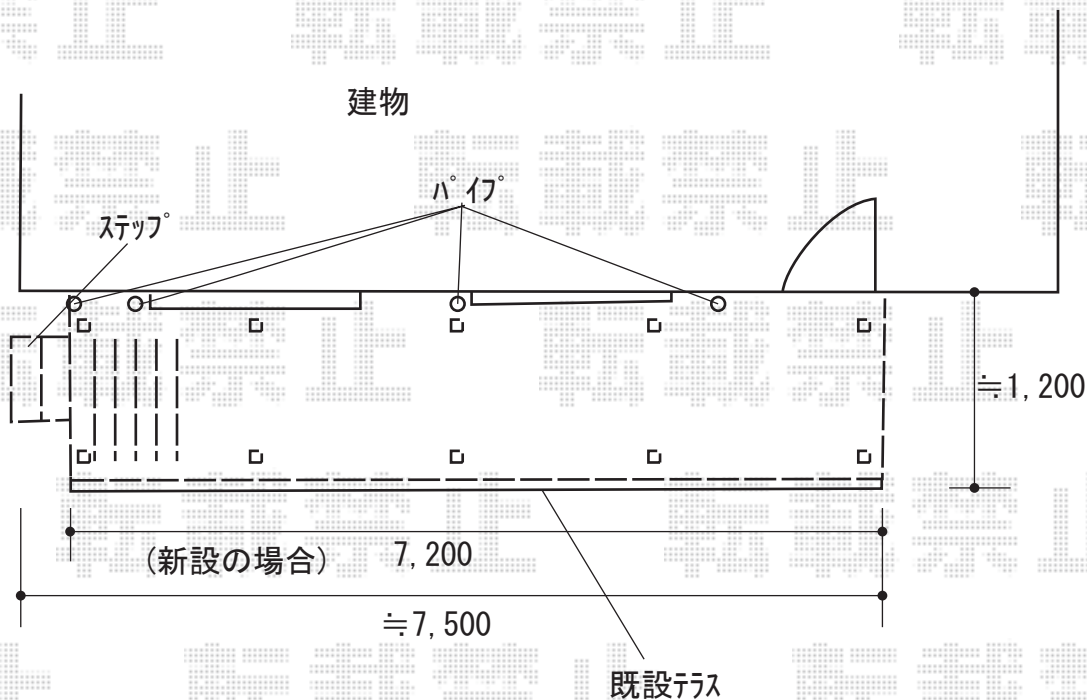

ウッドデッキ工事 施工概略図

YKK AP リウッドデッキ 200
間口= 4.0間 (7,251mm)
出幅= 4尺 (1,220mm)
色: 【未定】
床板: 縦貼り
幕板: 標準幕板
束柱: Tタイプ (400~550mm) (色: 【未定】)

YKK AP リウッド ステップ5型 Sタイプ (2段)
色: 【未定】
数量: 1セット

2019-4-602941

担当者

木附