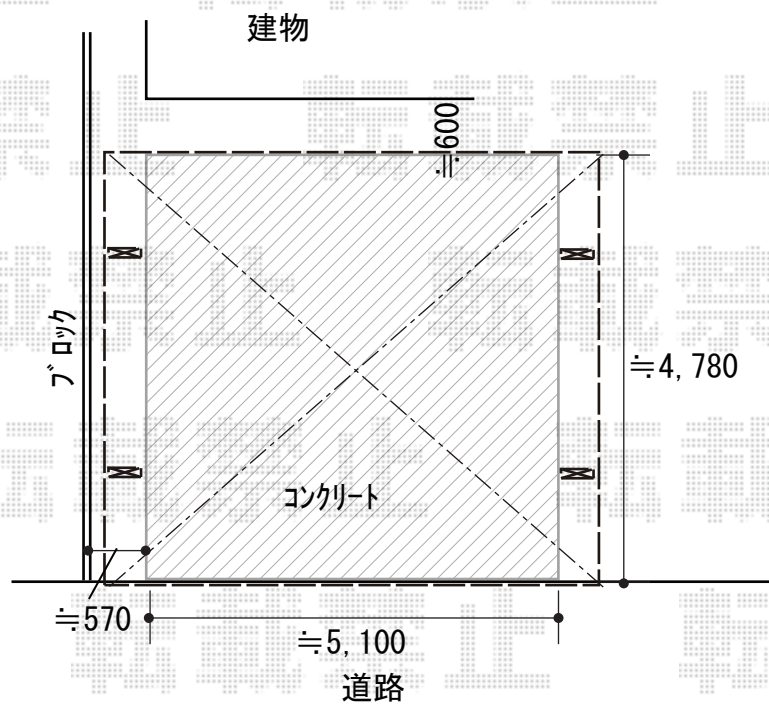

カーポート施工概略図

LIXIL ネスカR (ラウンドスタイル) ワイド 積雪~20cm対応
幅= 5,442mm
奥行= 4,980mm
色: シャイングレー
屋根材: 【仮】ポリカーボネート (クリアマット・すりガラス調)
柱仕様: 標準柱仕様 (有効高 約2,200mm)

2019-4-602949

担当者

木挽