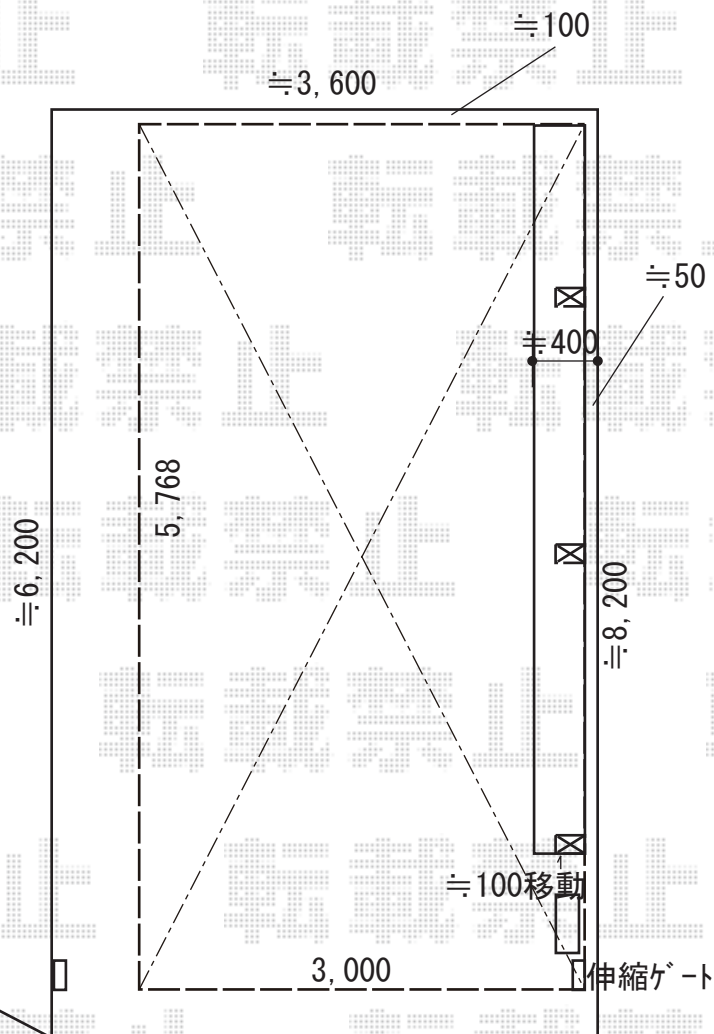

カーポート 施工概略図

YKK AP レイナポートグランZ 幅3000mm 積雪~20cm対応
幅= 3,000mm
奥行= 5,768mm
色： カームブラック
屋根材： 熱線遮断ポリカーボネート（アースブルーマット調）
柱仕様： ハイルーフ柱仕様（有効高 約2,350mm）

2019-4-603009

担当者

伊野