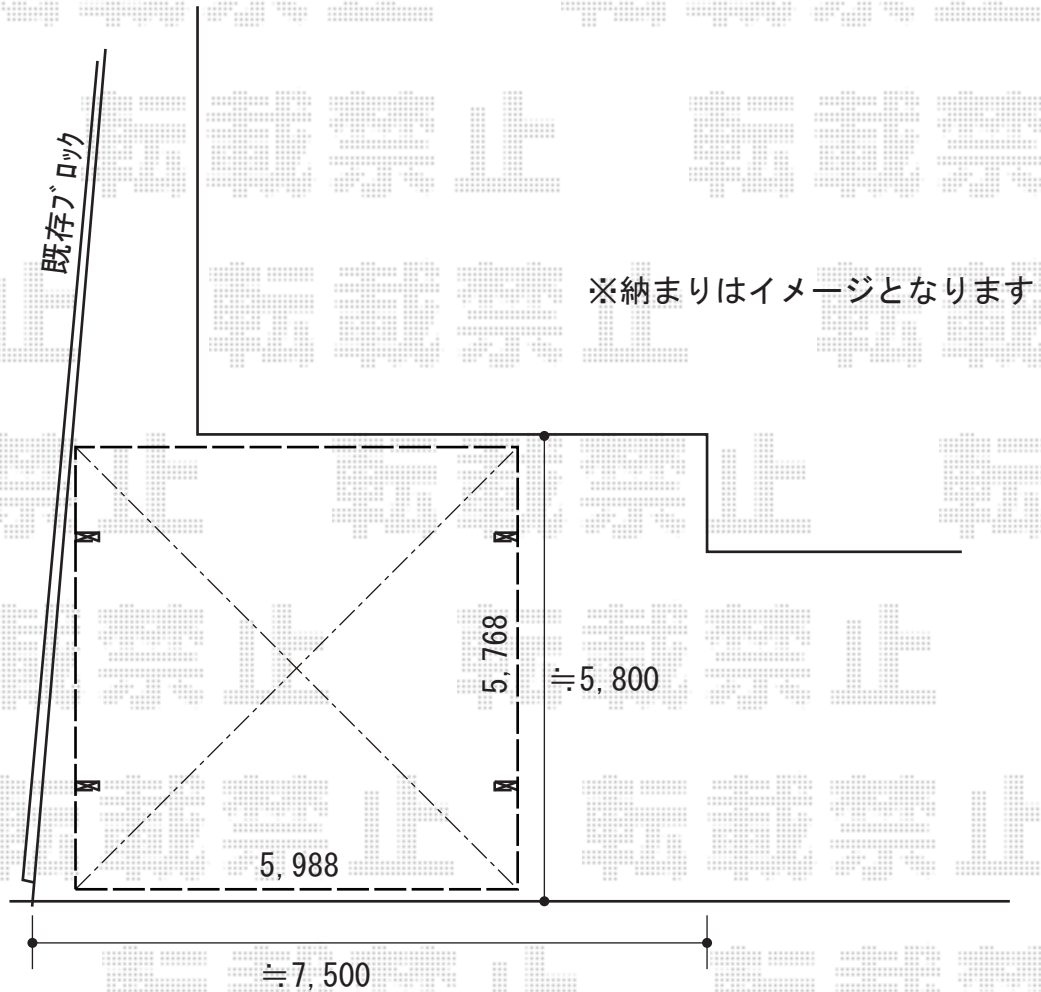

カーポート 施工概略図

YKK AP エフルージュ ツイン 積雪~20cm対応
幅= 5,988mm
奥行= 5,768mm
色: カームブラック
屋根材: ポリカーボネート (トーマイマット)
柱仕様: ハイルーフ柱仕様 (有効高 約2,350mm)

2019-4-603011

担当者

木挽