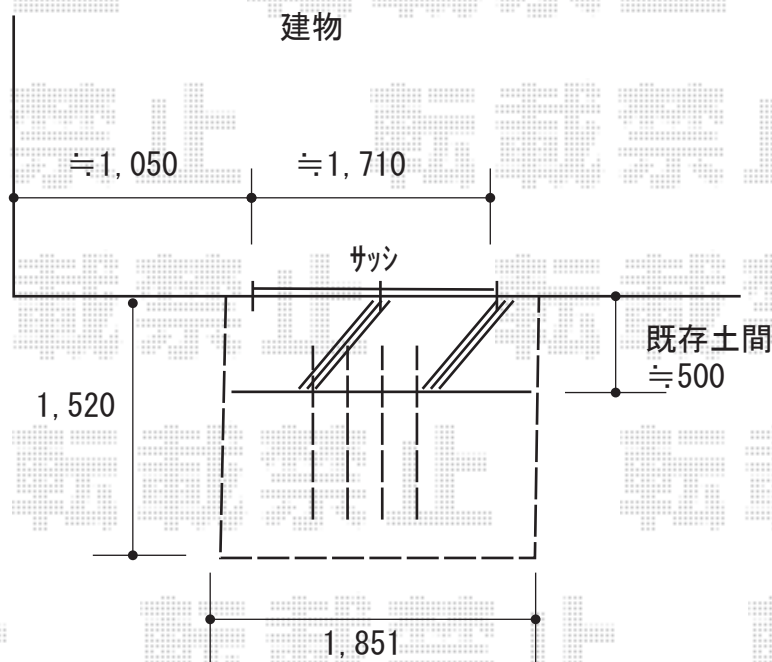

# ウッドデッキ 施工概略図

YKK AP リウッドデッキ 200  
間口= 1.0間 (1,851mm)  
出幅= 5尺 (1,520mm)  
色： ホワイトブラウン  
床板： 縦貼り  
幕板： 標準幕板  
束柱： Tタイプ (400~550mm) (色： プラチナステン)

2019-4-603052

担当者

木附