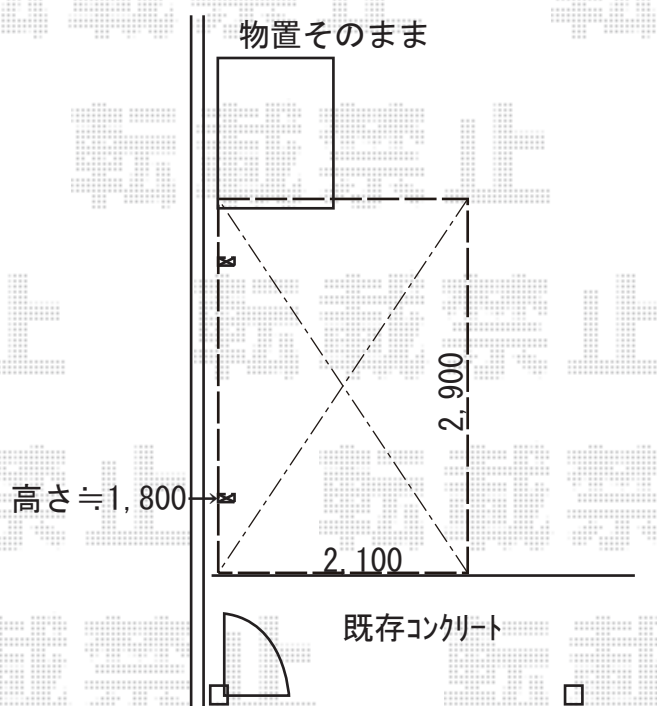

サイクルポート 施工概略図

Value Select プレシオスポーツ ミニ 積雪~20cm対応
幅= 2,100mm
奥行= 2,904mm(4台用)
色： ノーブルステン
屋根材： ポリカーボネート (ガラスマット)
柱仕様： 標準柱仕様(有効高 約1,800mm)

2019-4-603055

担当者