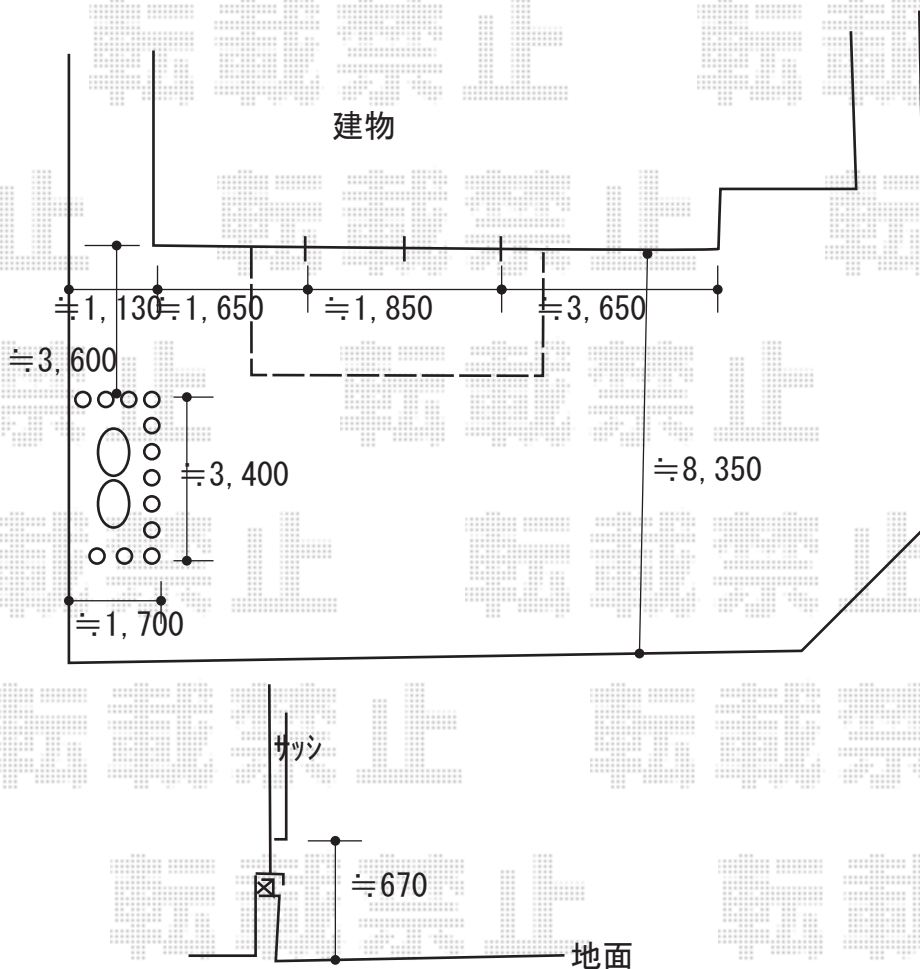

ウッドデッキ 施工概略図

YKK AP リウッドデッキ 200
間口= 2.0間(3,651mm)
出幅= 9尺(2,720mm)
色： レッドブラウン
床板： 縦貼り
幕板： 標準幕板
束柱： Tタイプ(400~550mm) (色： カームブラック)

※納まりはイメージです。

2019-4-603084	担当者	木附
---------------	-----	----