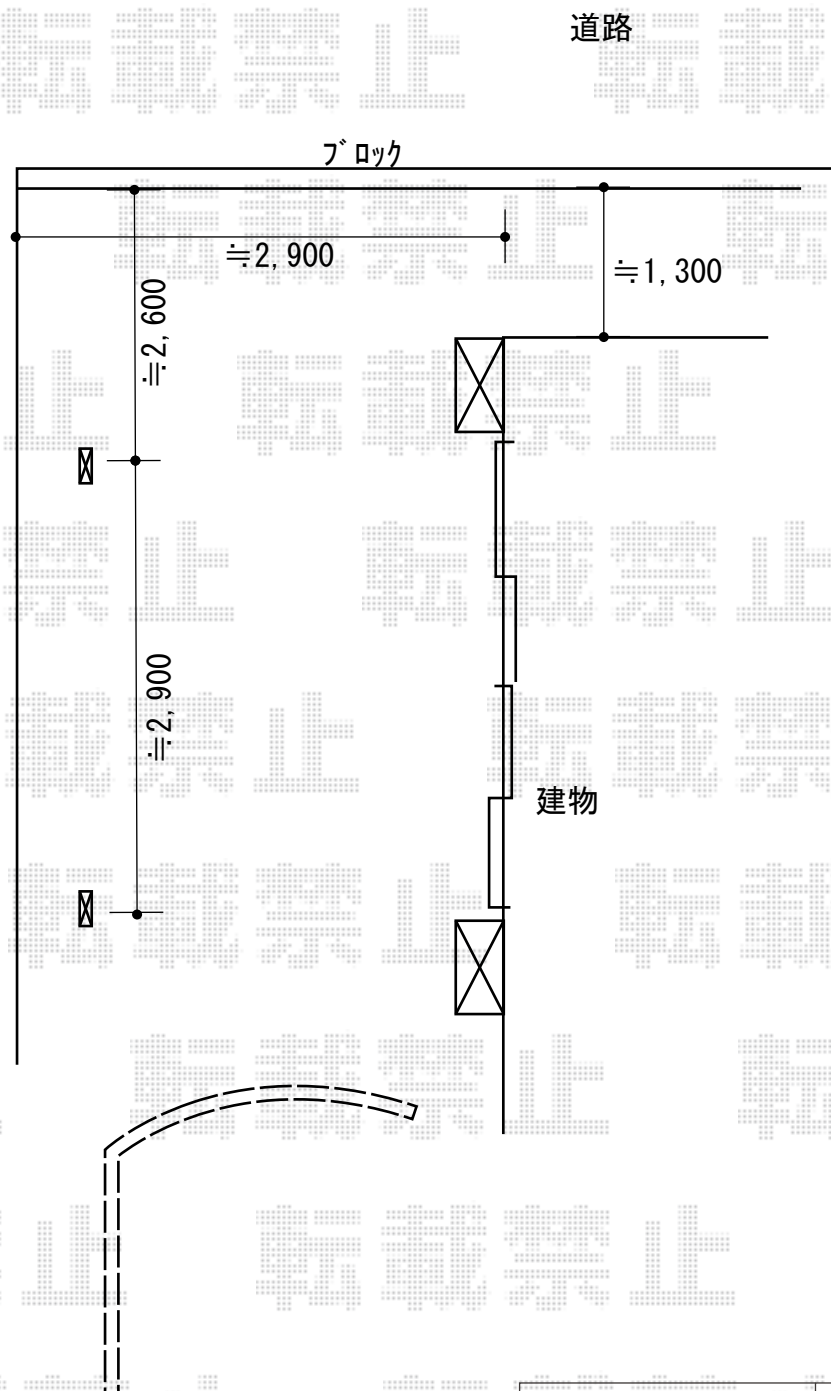

カーポート 施工概略図

LIXIL 【1】 ネスカR (ラウンドスタイル) 積雪~20cm対応
幅= 2,701mm 奥行= 4,980mm 色: シャイングレー
屋根材: クリアマット (すりガラス調)
柱仕様: 標準柱仕様 (有効高 約2,200mm)

LIXIL 【1】 ネスカR サイドパネル
奥行サイズ: L:50用 高さ= 2段*H:1000+1000
色: シャイングレー パネル材: クリアマット (すりガラス調)
柱仕様: 標準柱仕様/間柱1本
サポート柱: 着脱式サポート 2本入×1セット

2019-4-603108

担当者

新西