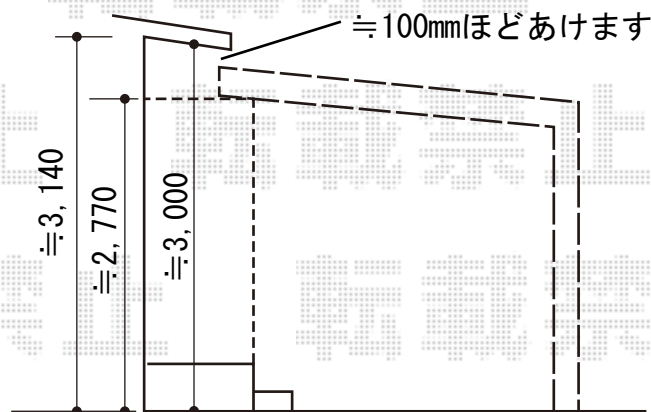

カーポート 施工概略図

YKK AP エフルージュグラン 積雪～20cm対応
幅= 3,027mm
奥行= 5,052mm
色： プラチナステン
屋根材： ポリカーボネート（トーマイマット）
柱仕様： ハイロング柱仕様（有効高 約2,800mm）

YKK AP エフルージュグラン 着脱式サポート ハイロング用 2本入り×1セット
色： プラチナステン

カーポートはサポート柱の受け皿が階段部分へ掛からない位置に設置します