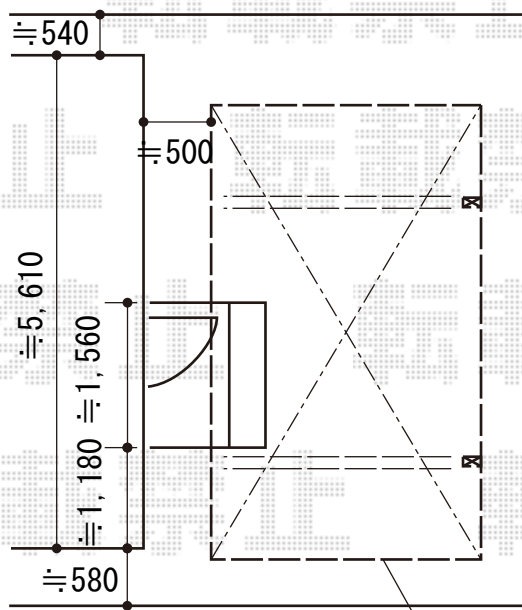

カーポート 施工概略図

YKK AP エフルージュグラン 積雪～20cm対応
幅= 3,027mm
奥行= 5,052mm
色： プラチナステン
屋根材： ポリカーボネート（トーマイマット）
柱仕様： ハイロング柱仕様（有効高 約2,800mm）

YKK AP エフルージュグラン 着脱式サポート ハイロング用 2本入り×1セット
色： プラチナステン

カーポートはサポート柱の受け皿が階段部分へ掛からない位置に設置します