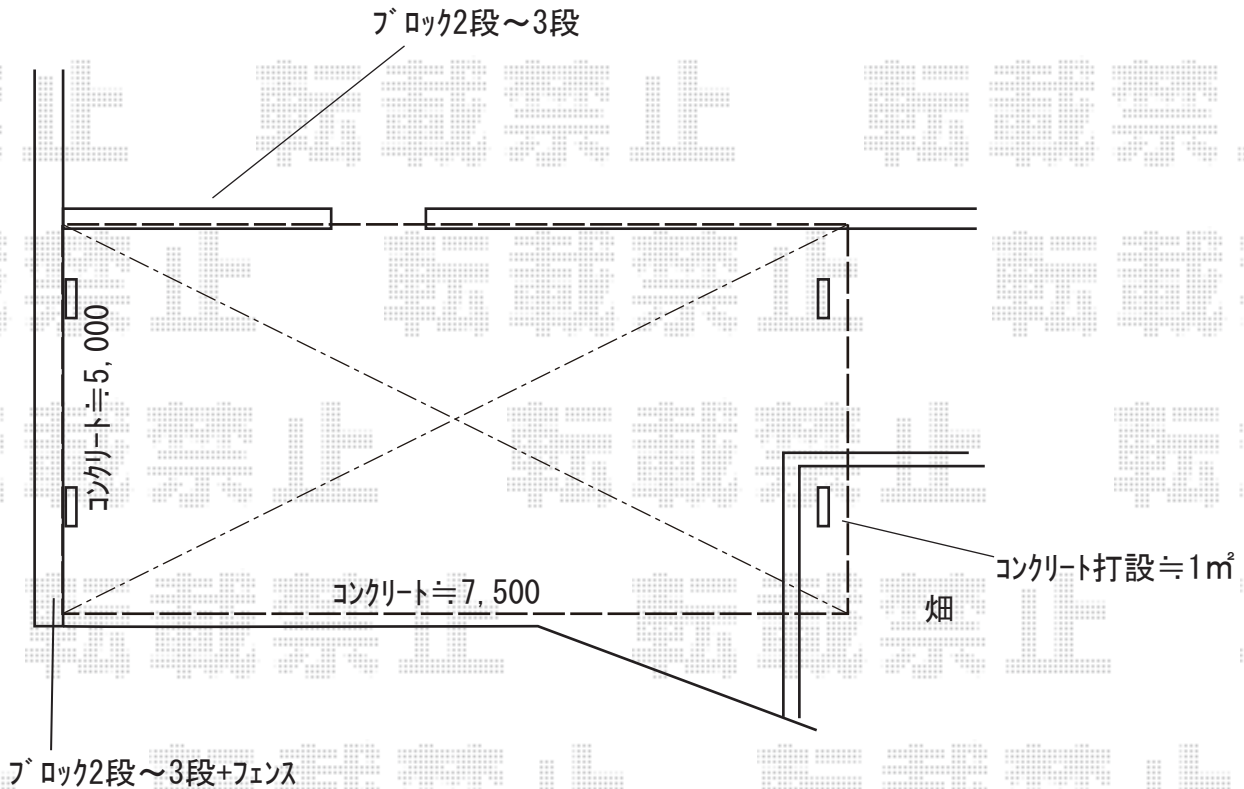

カーポート 施工概略図

YKK AP レイナトリプルポートグラン 積雪~20cm対応
幅= 8,000mm
奥行= 5,052mm
色: プラチナステン
屋根材: 熱線遮断ポリカーボネート(クリアマット)
柱仕様: ハイルフ柱仕様(有効高 約2,350mm)

2019-4-603159

担当者

伊野