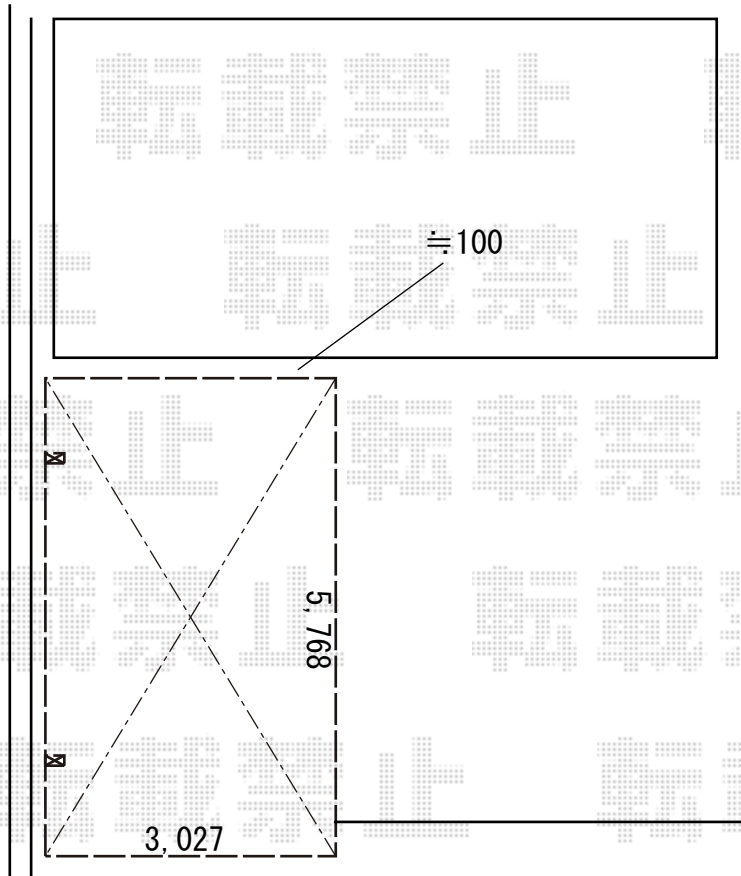

カーポート 施工概略図

YKK AP エフルージュグラン 積雪～20cm対応  
幅= 3,027mm  
奥行= 5,768mm  
色： プラチナステン  
屋根材： 熱線遮断ポリカーボネート(クリアマット)  
柱仕様： ハイルーフ柱仕様 (有効高 約2,350mm)

2019-4-603180

担当者

村上 (公)