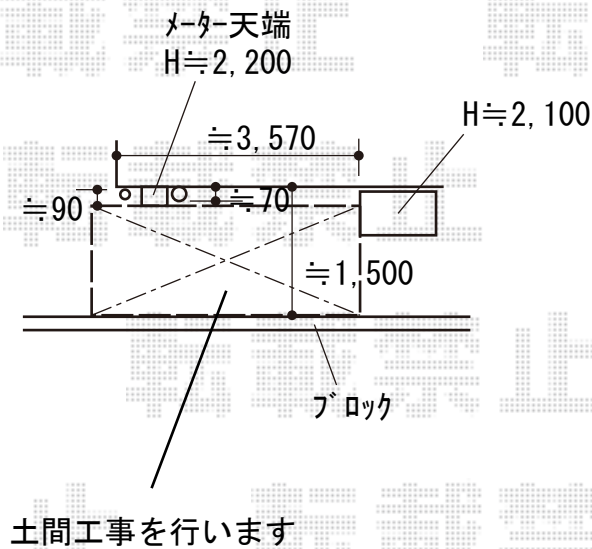

テラス屋根 施工概略図

LIXIL フーゴF 独立テラスタイプ 単体 積雪～20cm対応

間口= 3616mm

出幅= 1796mm

色： シャイングレー

屋根材： ポリカーボネート（クリアマット・すりガラス調）

柱仕様： ロング柱仕様（有効高 約2,500mm）

LIXIL フーゴF 独立テラスタイプ テラス対応躯体すき間ふさぎ材 36型用×1セット

色： シャイングレー

2019-4-603181

担当者

中島