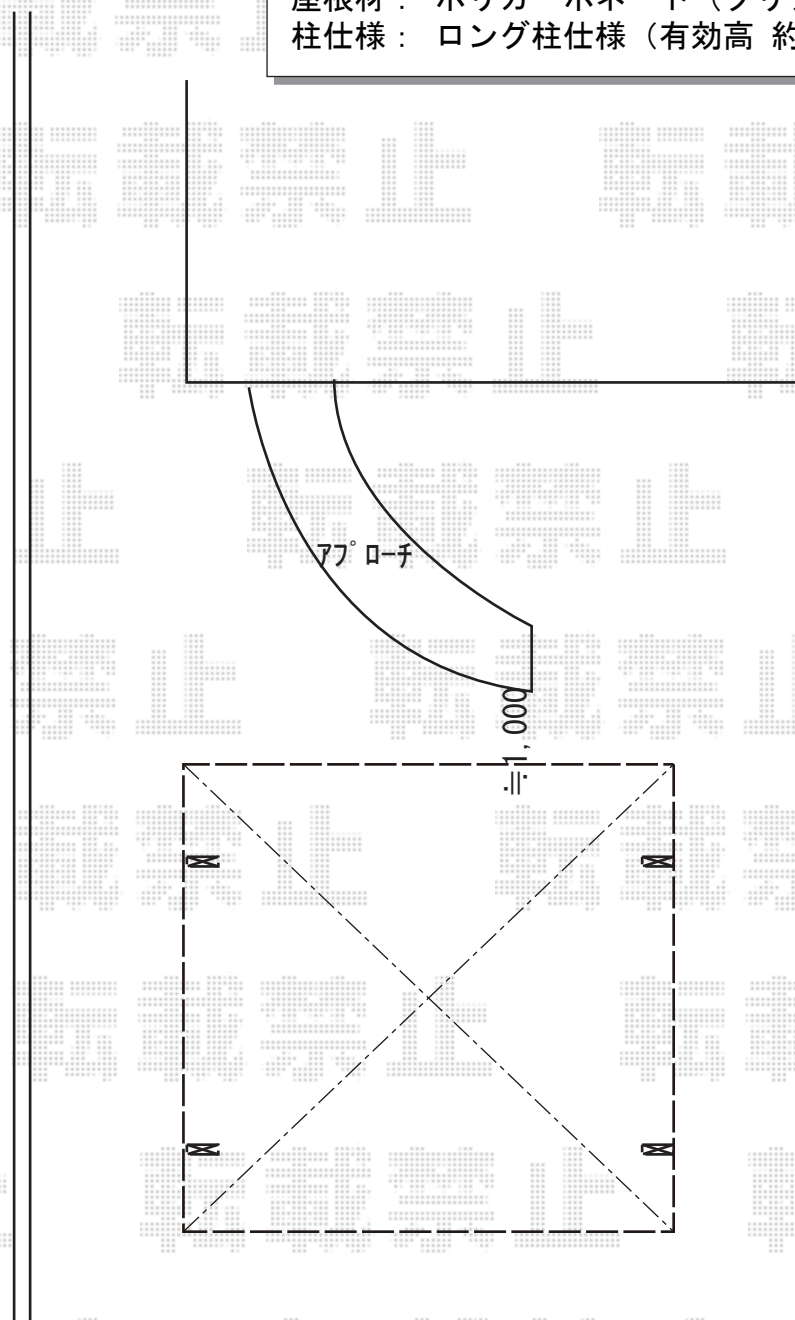

カーポート 施工概略図

Value Select ソリッドポート ワイド 積雪~20cm対応
幅= 5,417mm
奥行= 5,002mm
色： オータムブラウン
屋根材： ポリカーボネート（クリアマット・すりガラス調）
柱仕様： ロング柱仕様（有効高 約2,500mm）

2019-4-603258

担当者

新西